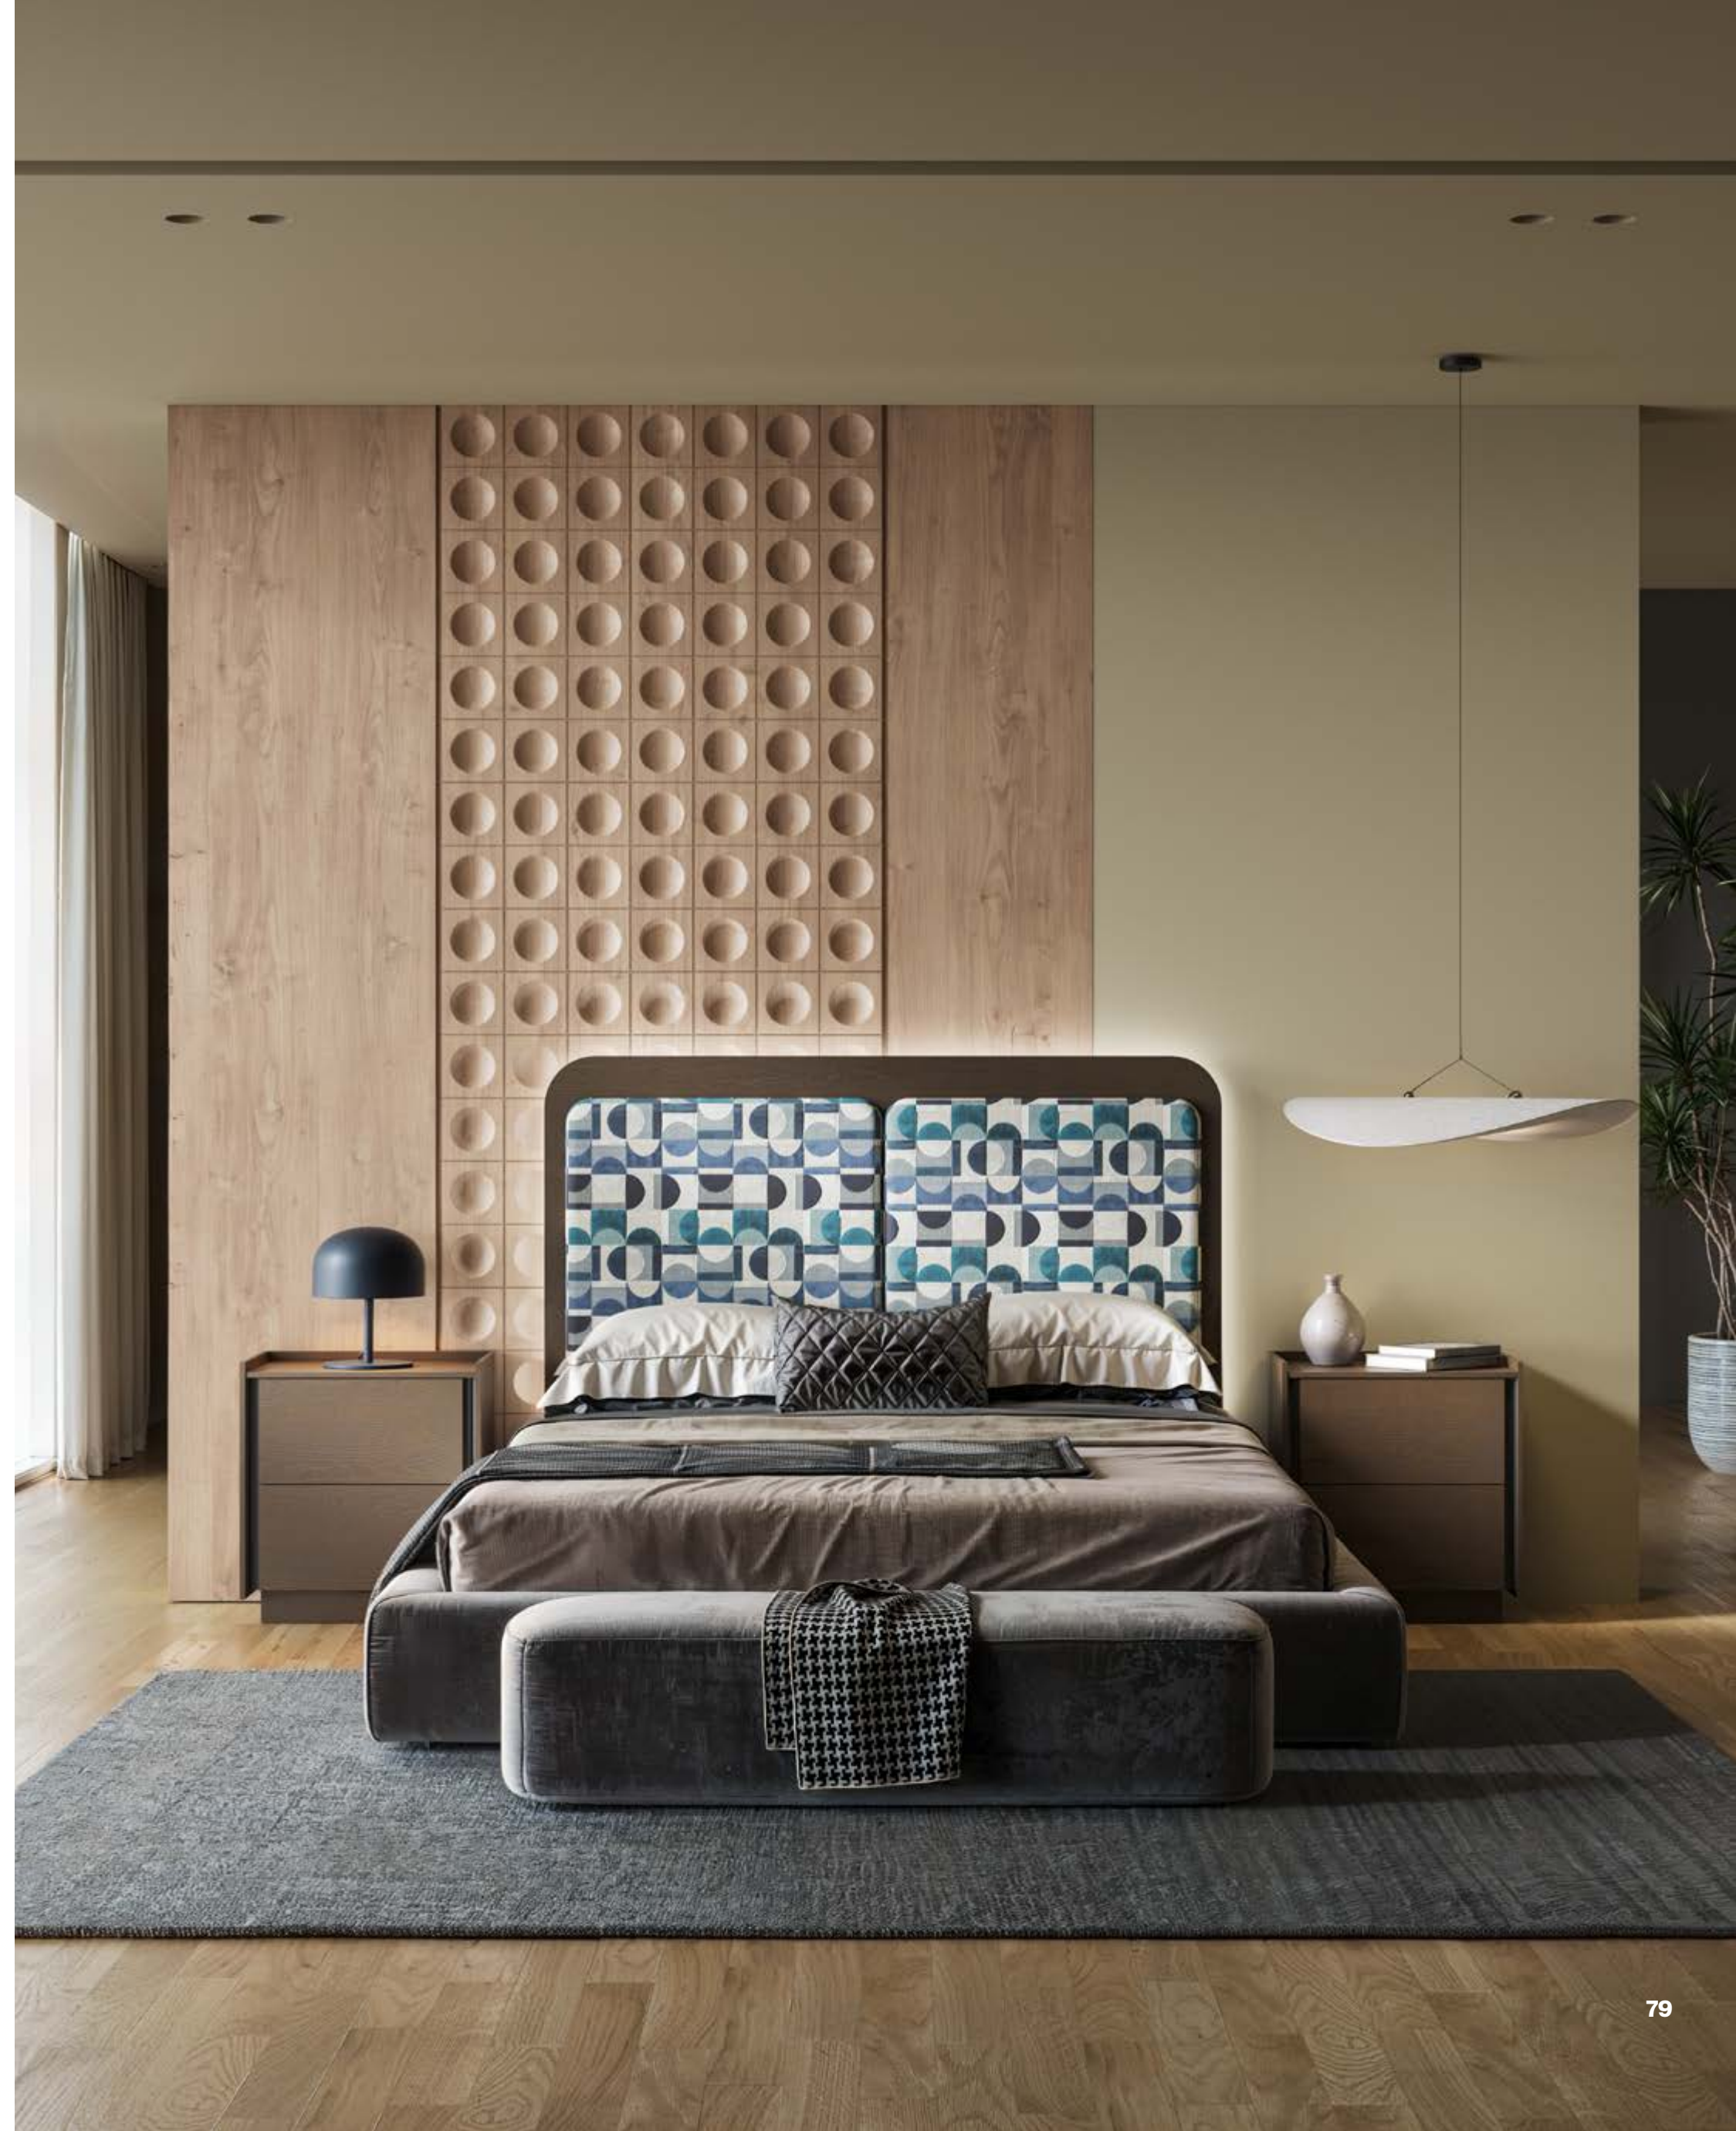

Praga/32

FRESNO MEDIO

COSMIC BLUE
DE GRUPO SEYS (G.4)

Ref. CA177 - P. 165

Cabecero Shamal tapizado de 150
(Upholstered headboard Shamal 150)
160 x 120 x 10 cm
(Incremento iluminación: 23 puntos)

Ref. PDO01 - P. 149 (Unidad)

Mesita ancho 55 Praga
(Bedside table width 55 Praga)
55 x 61 x 38 cm