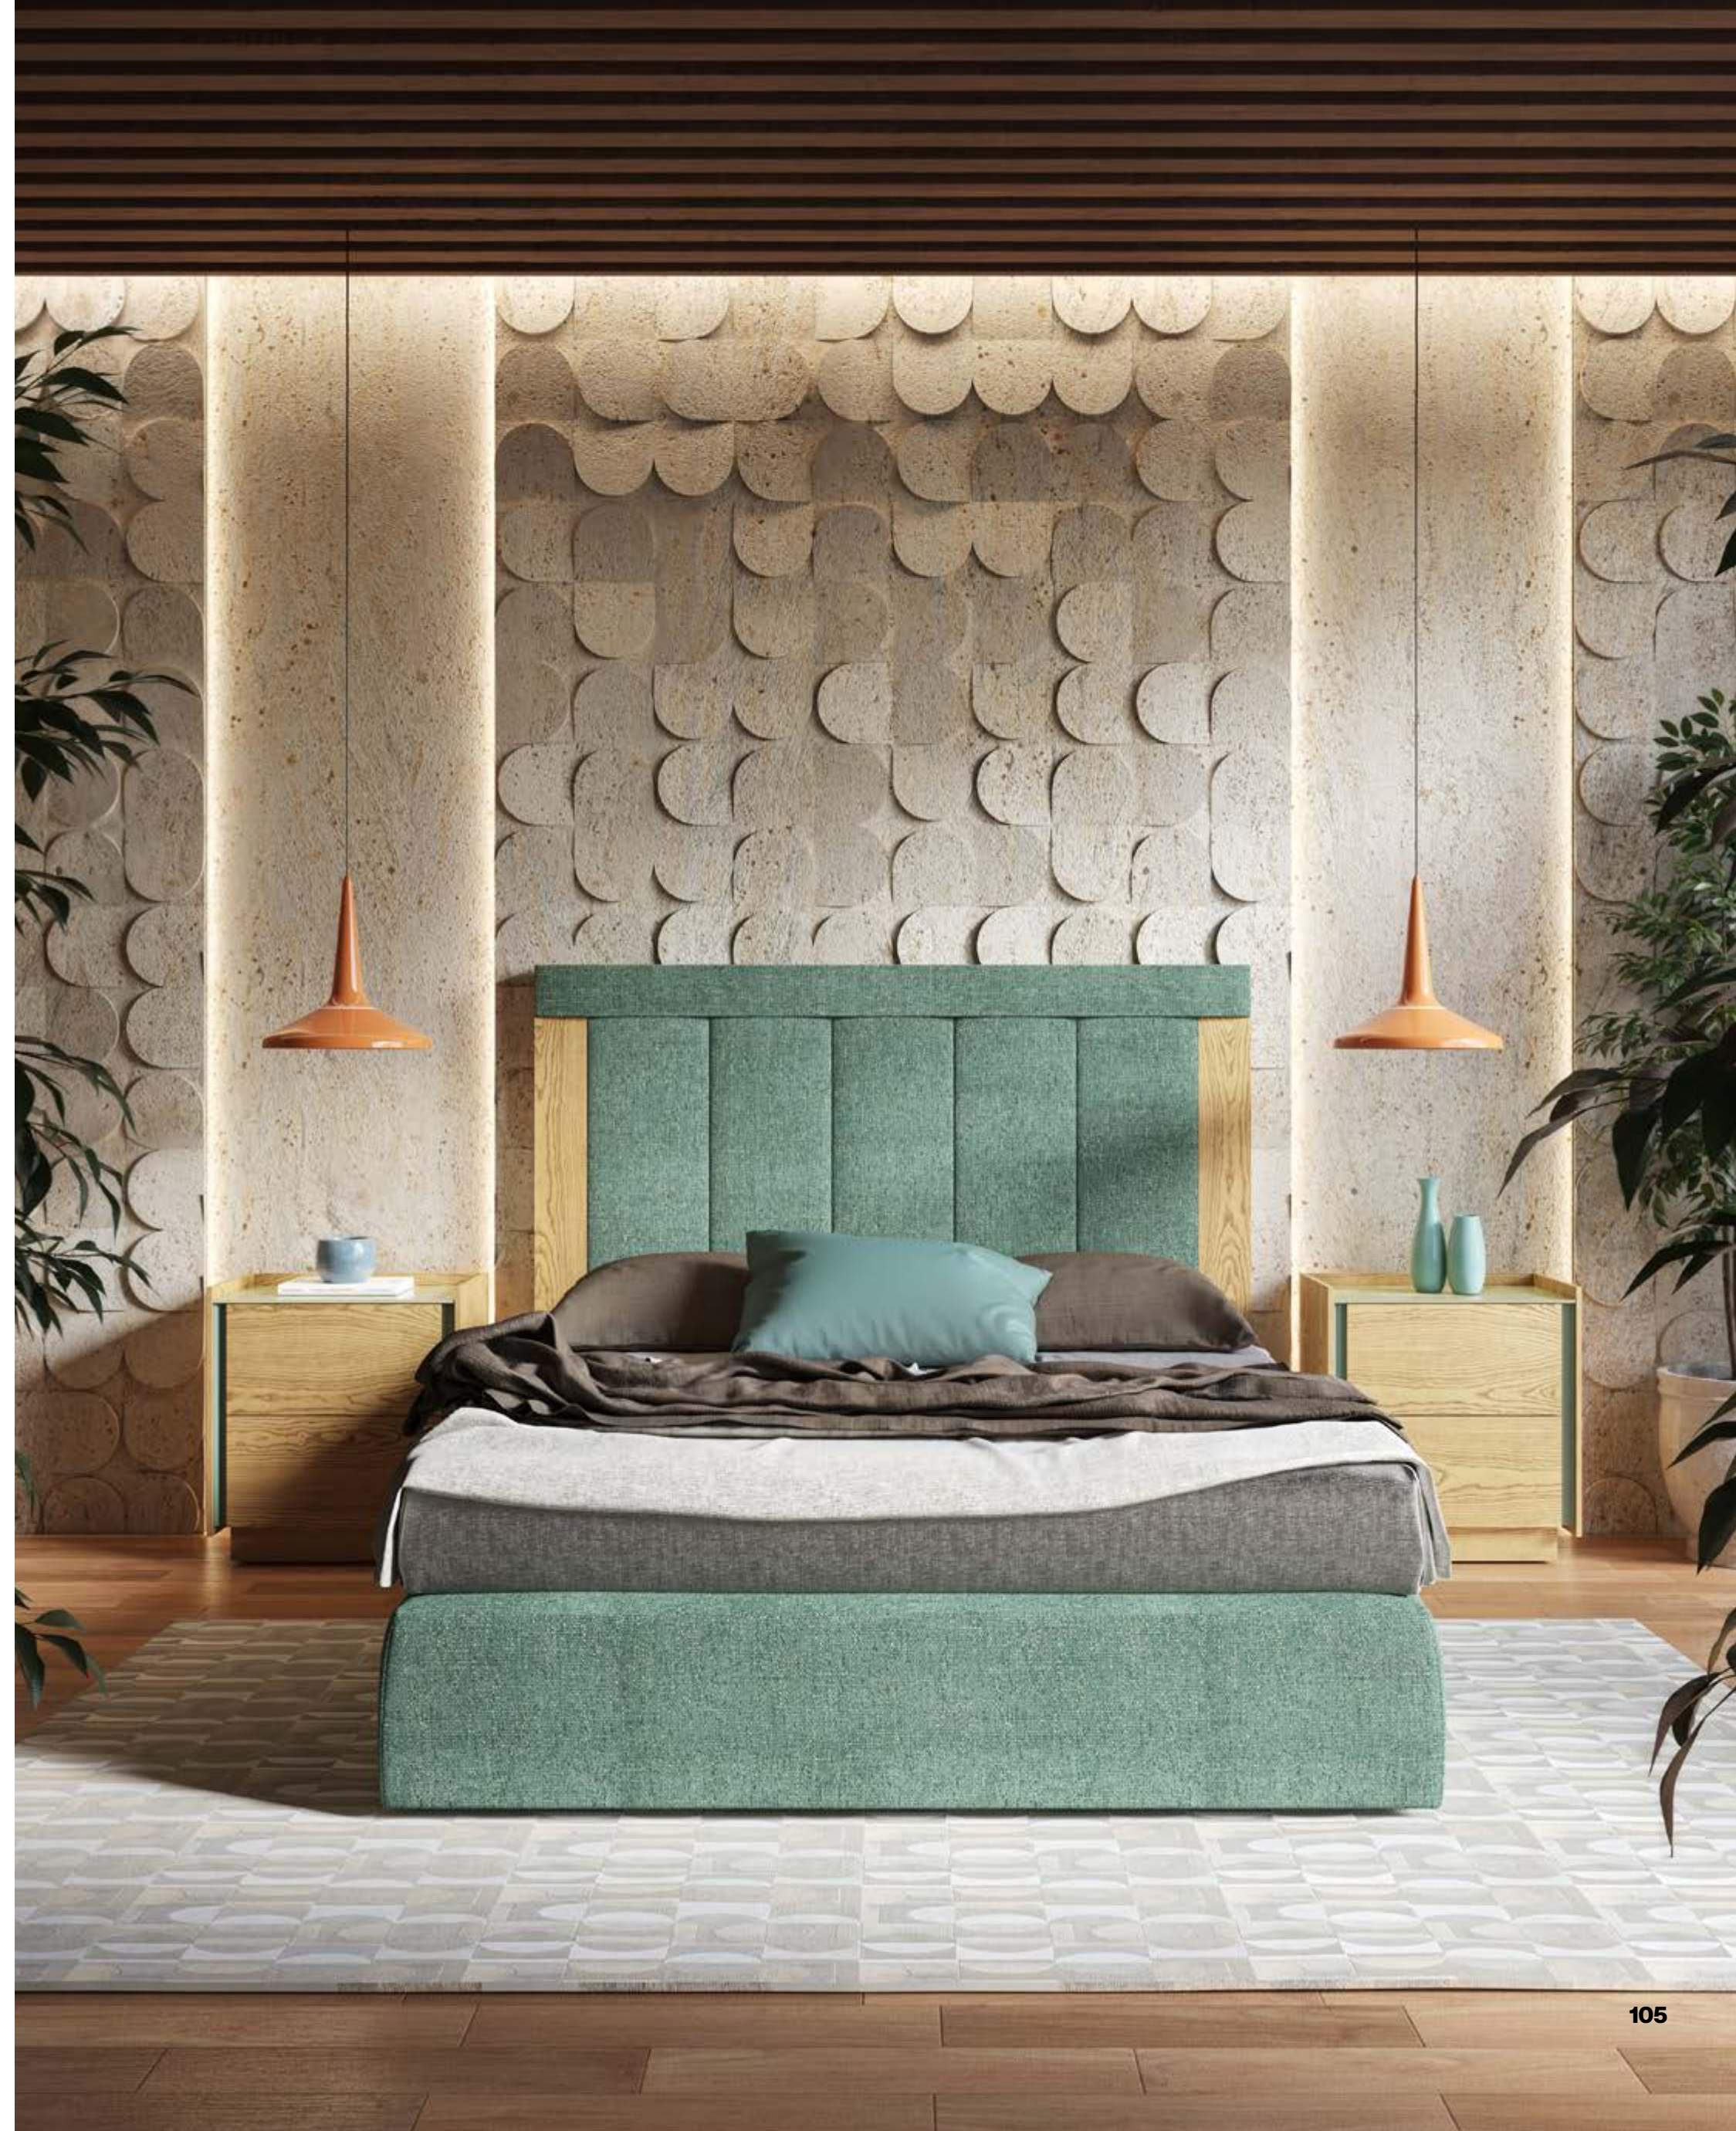

Praga/45

Ref. PD001 - P. 149 (Unidad)
Mesita ancho 55 Praga
(Bedside table width 55 Praga)
55 x 61 x 38 cm
(Incremento tapa porcelánico: 17 puntos)