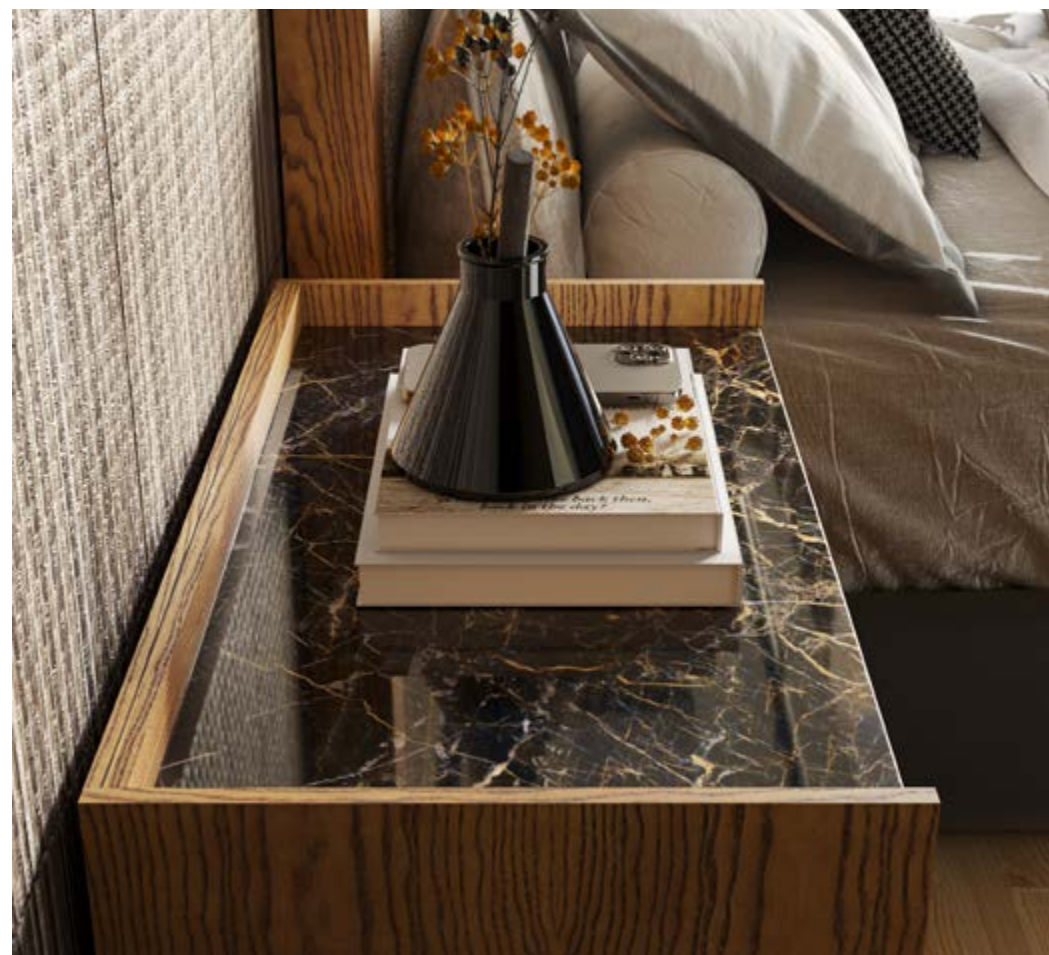

Praga/43

FRESNO GOLDEN

SAINT LAURENT LUX

TREVISIO FUSION DE GRUPO SEYS (G.3)

Ref. CA168 - P. 150
Cabecero Garbino tapizado de 150
(Headboard Garbino 150)
164 x 132 x 10 cm

Ref. PD002 - P. 165 (Unidad)
Mesita ancho 70 Praga
(Bedside table width 700 Praga)
70 x 61 x 38 cm
(Incremento tapa porcelánico: 21 puntos)