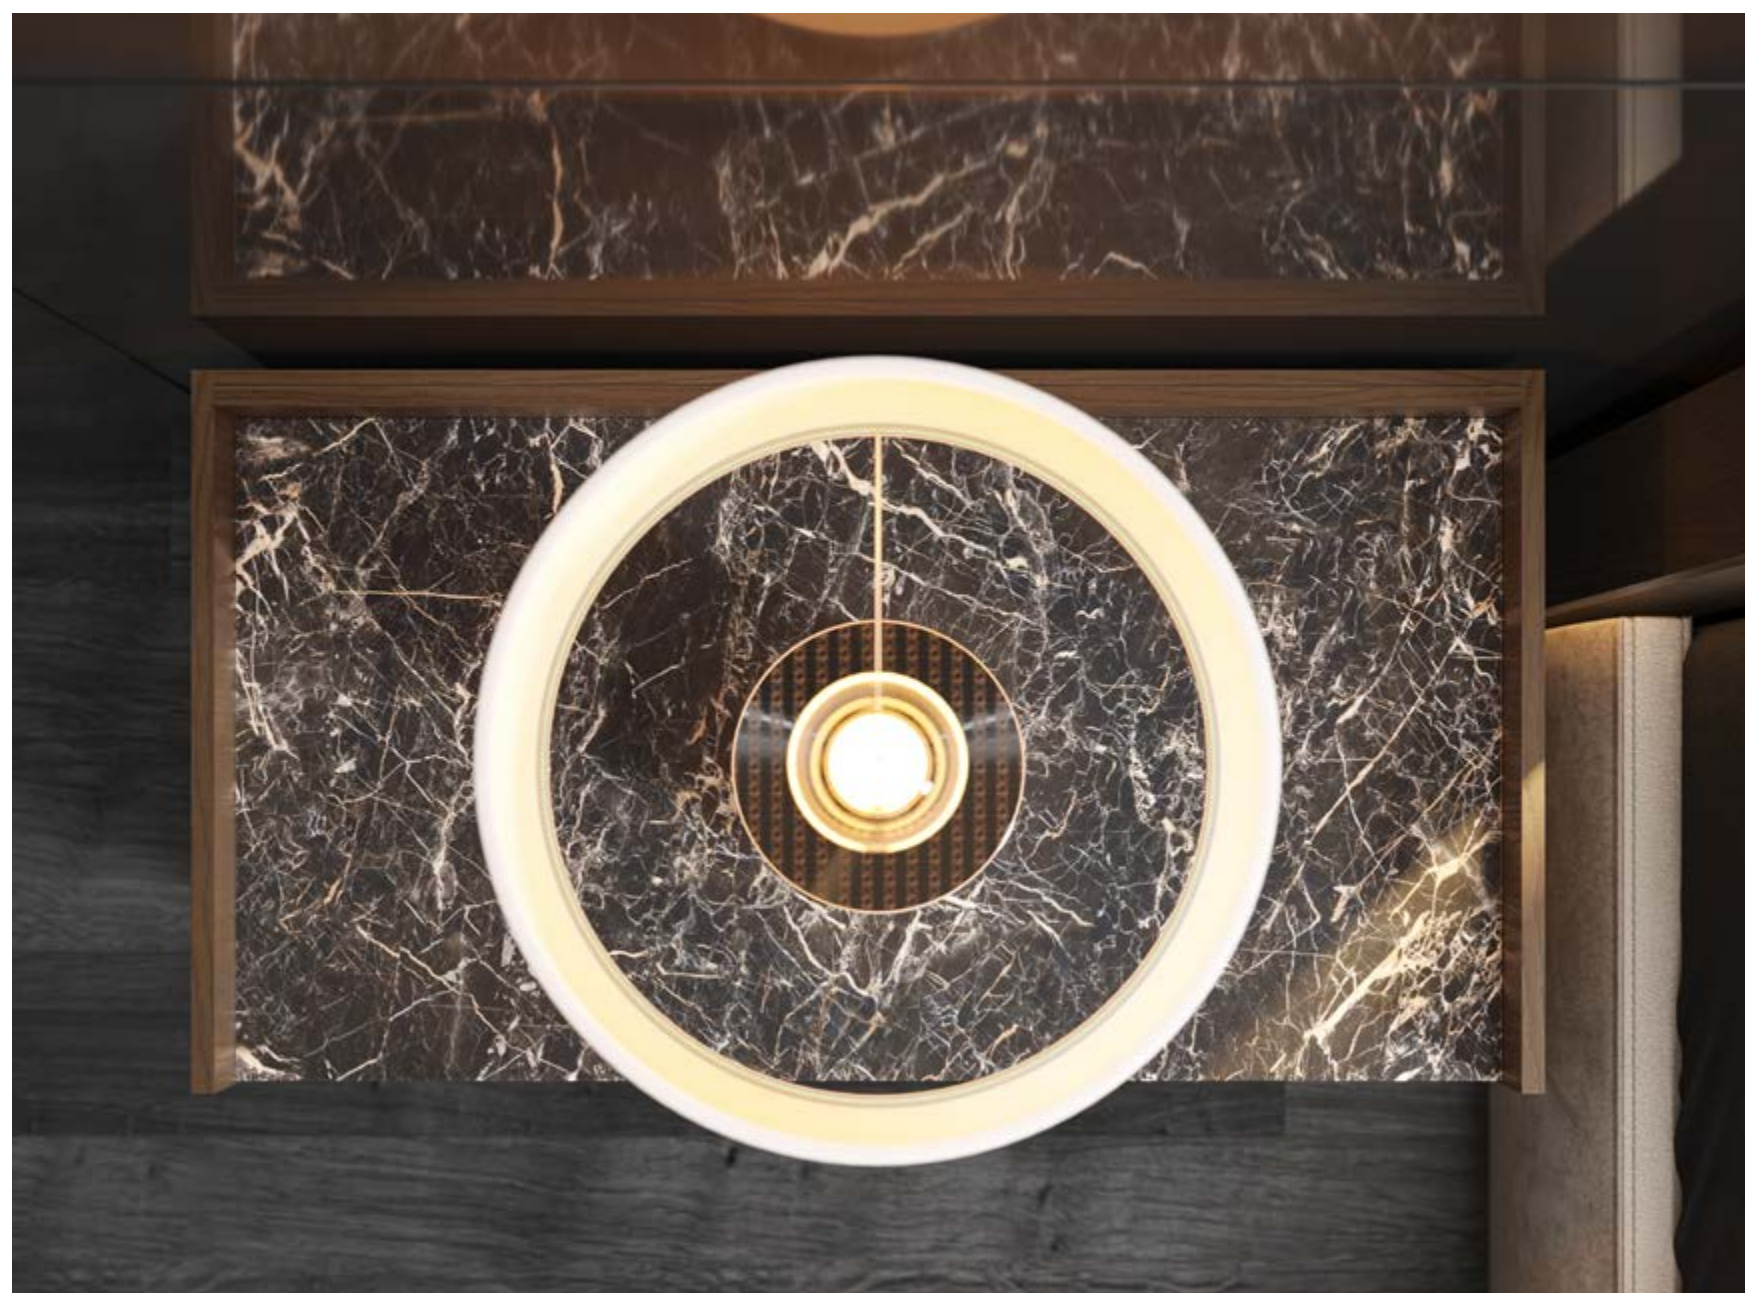

Praga/36

FRESNO SAHUMAR

SAINT LAURENT SATIN

SAIMA 23 DE GRUPO SEYS (G.3)

Ref. CA171 - P. 195

Cabecero Lebreche tapizado de 150
(Headboard lebreche 150)
174 x 135 x 9,5 cm
(Incremento iluminación: 23 puntos)