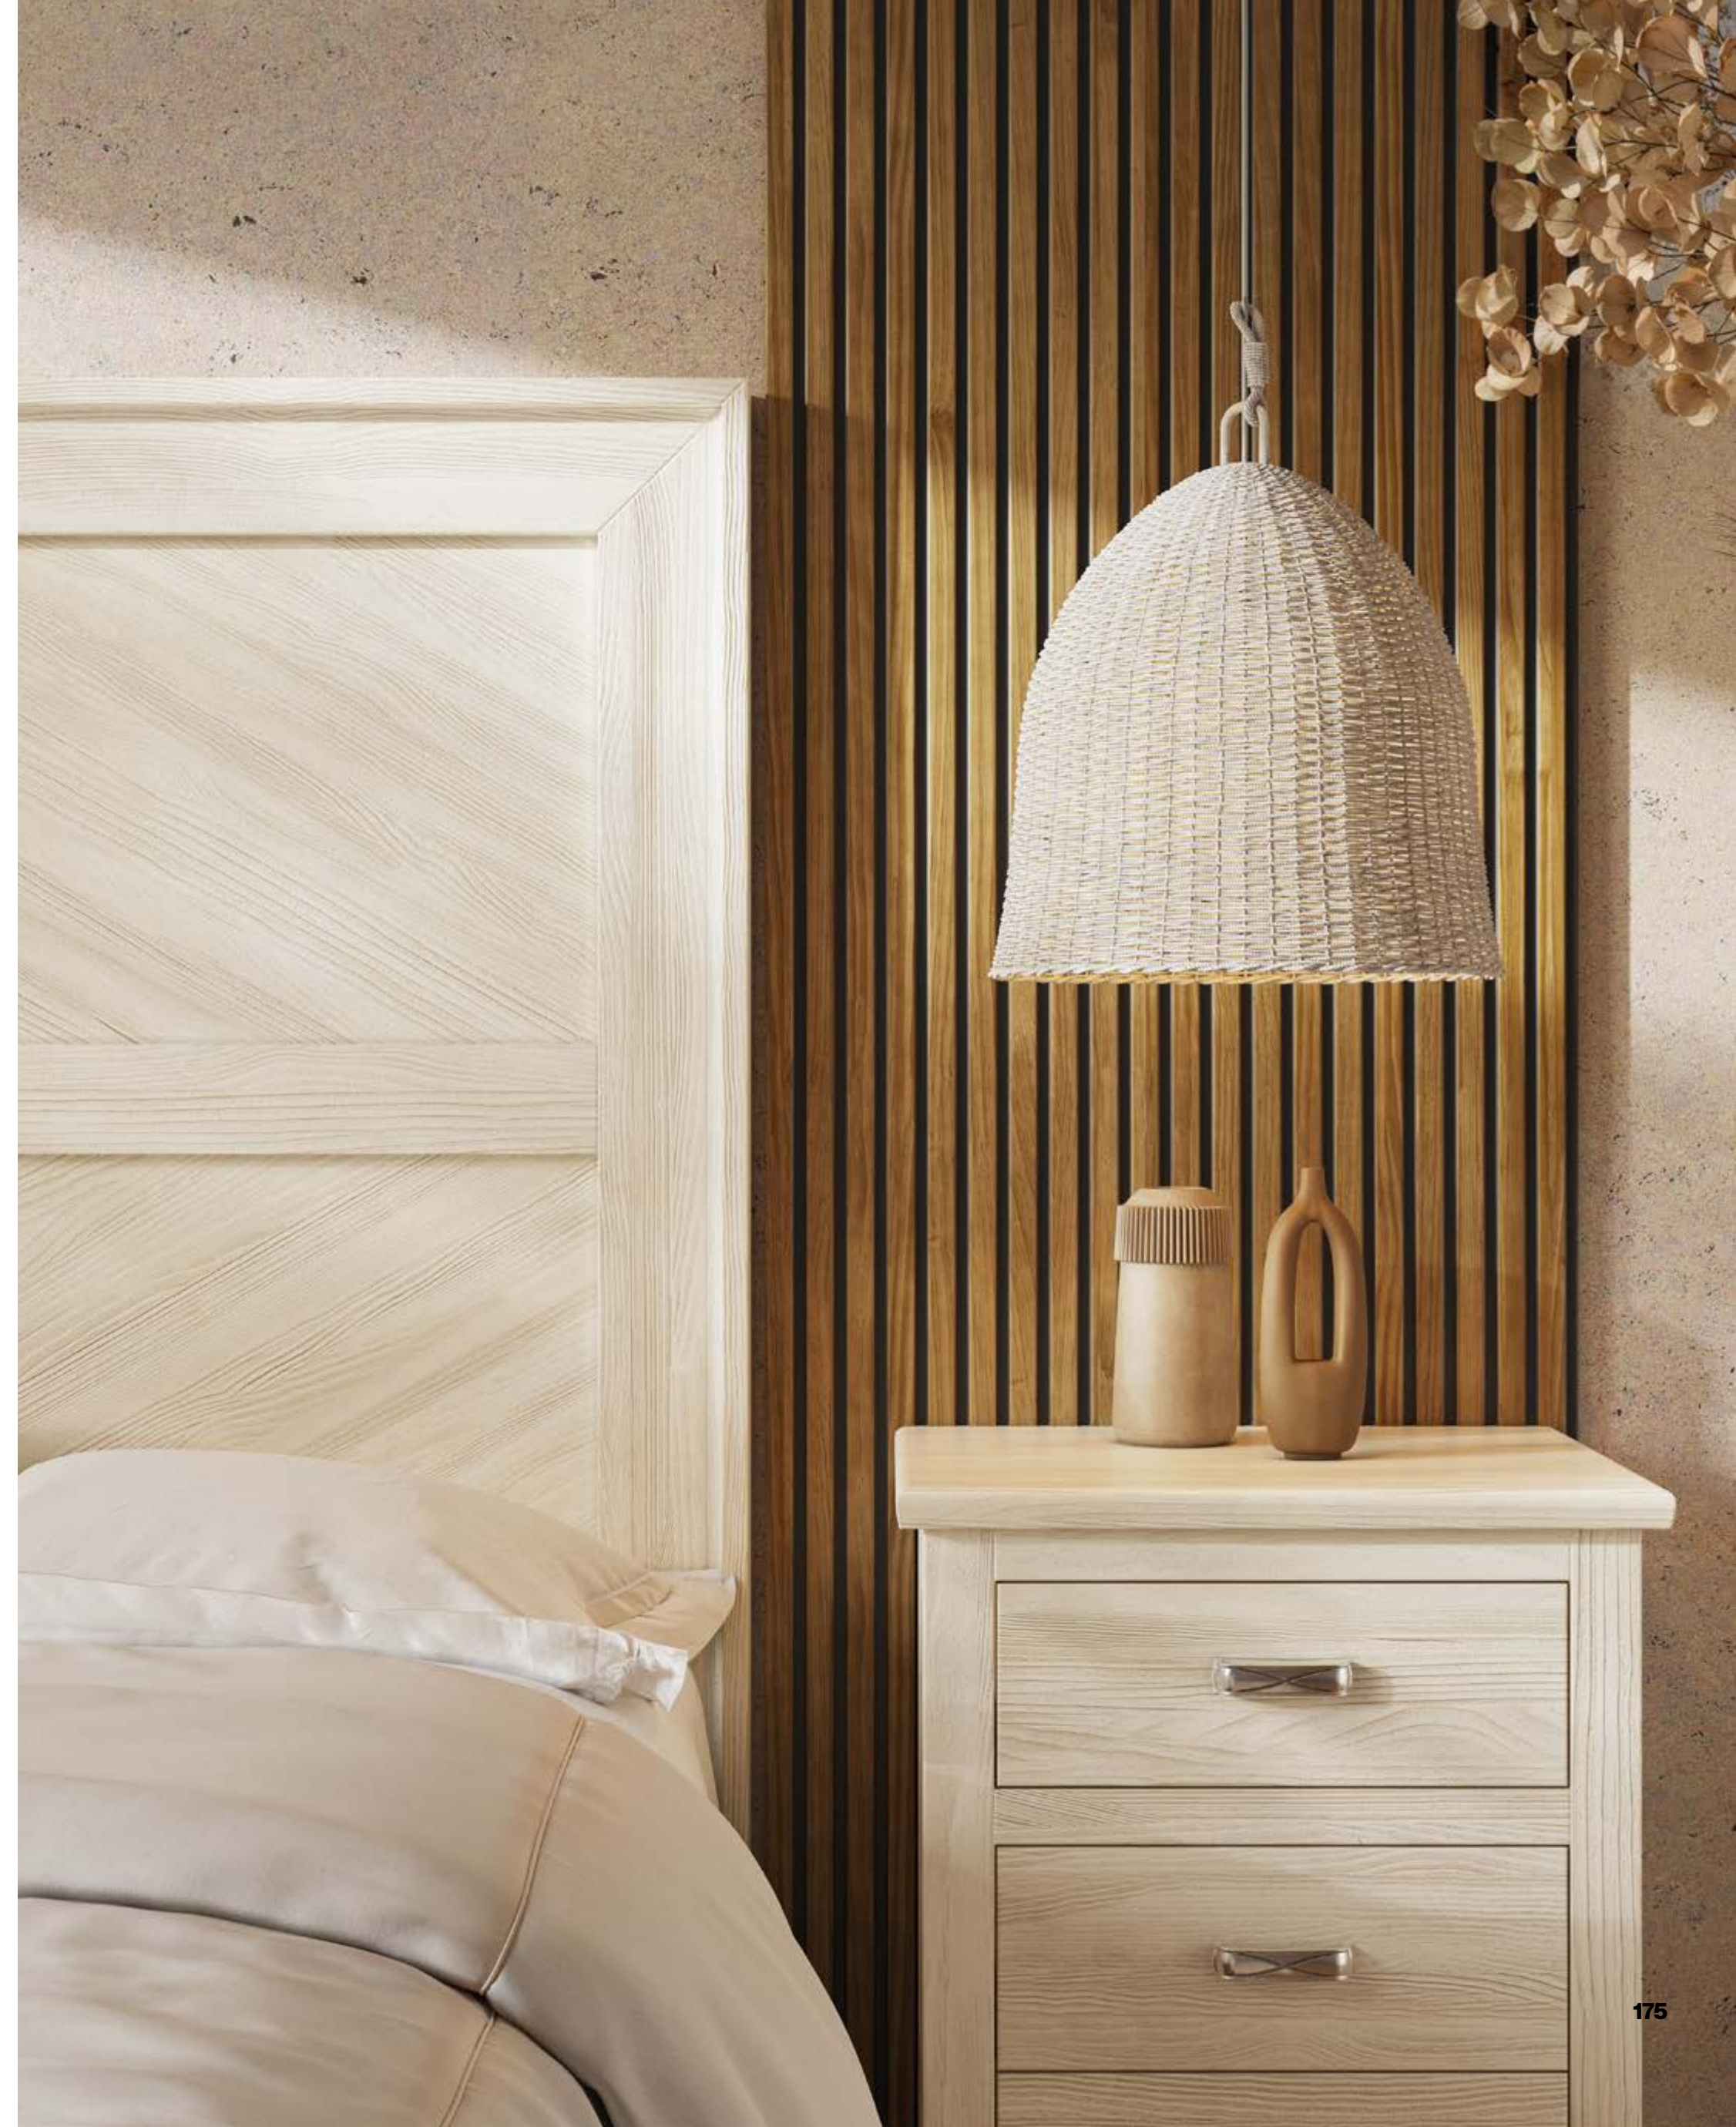

Amberes / 77

BLANCO PLUMA

Ref. CA140 - P. 111
Cabecero Bora de 150
(Headboard Bora 150)
166 x 145 x 7 cm

Ref. AD002 - P. 92 (Unidad)
Mesita de 3 cajones Amberes
(Bedside table 3 drawers Amberes)
49 x 69 x 40 cm