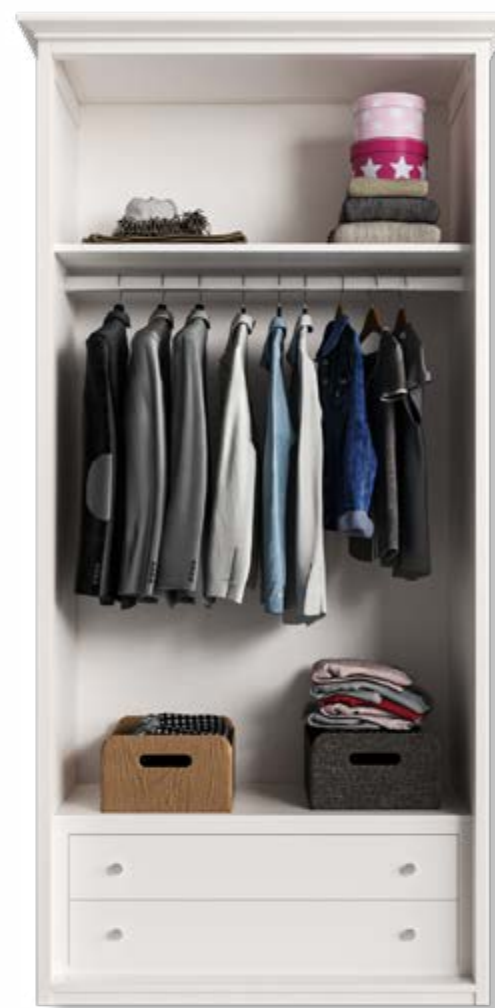

CORNISA

FRISO

PUERTA VERONA

Ref. VA001
 Armario de 2 puertas madera y cornisa Verona
 (Closet Verona with 2 wood doors & cornice)
 118 x 240 x 63 cm

Ref. VA004
 Armario de 2 puertas madera y friso Verona
 (Closet Verona with 2 wood doors & frieze)
 111 x 241 x 60 cm