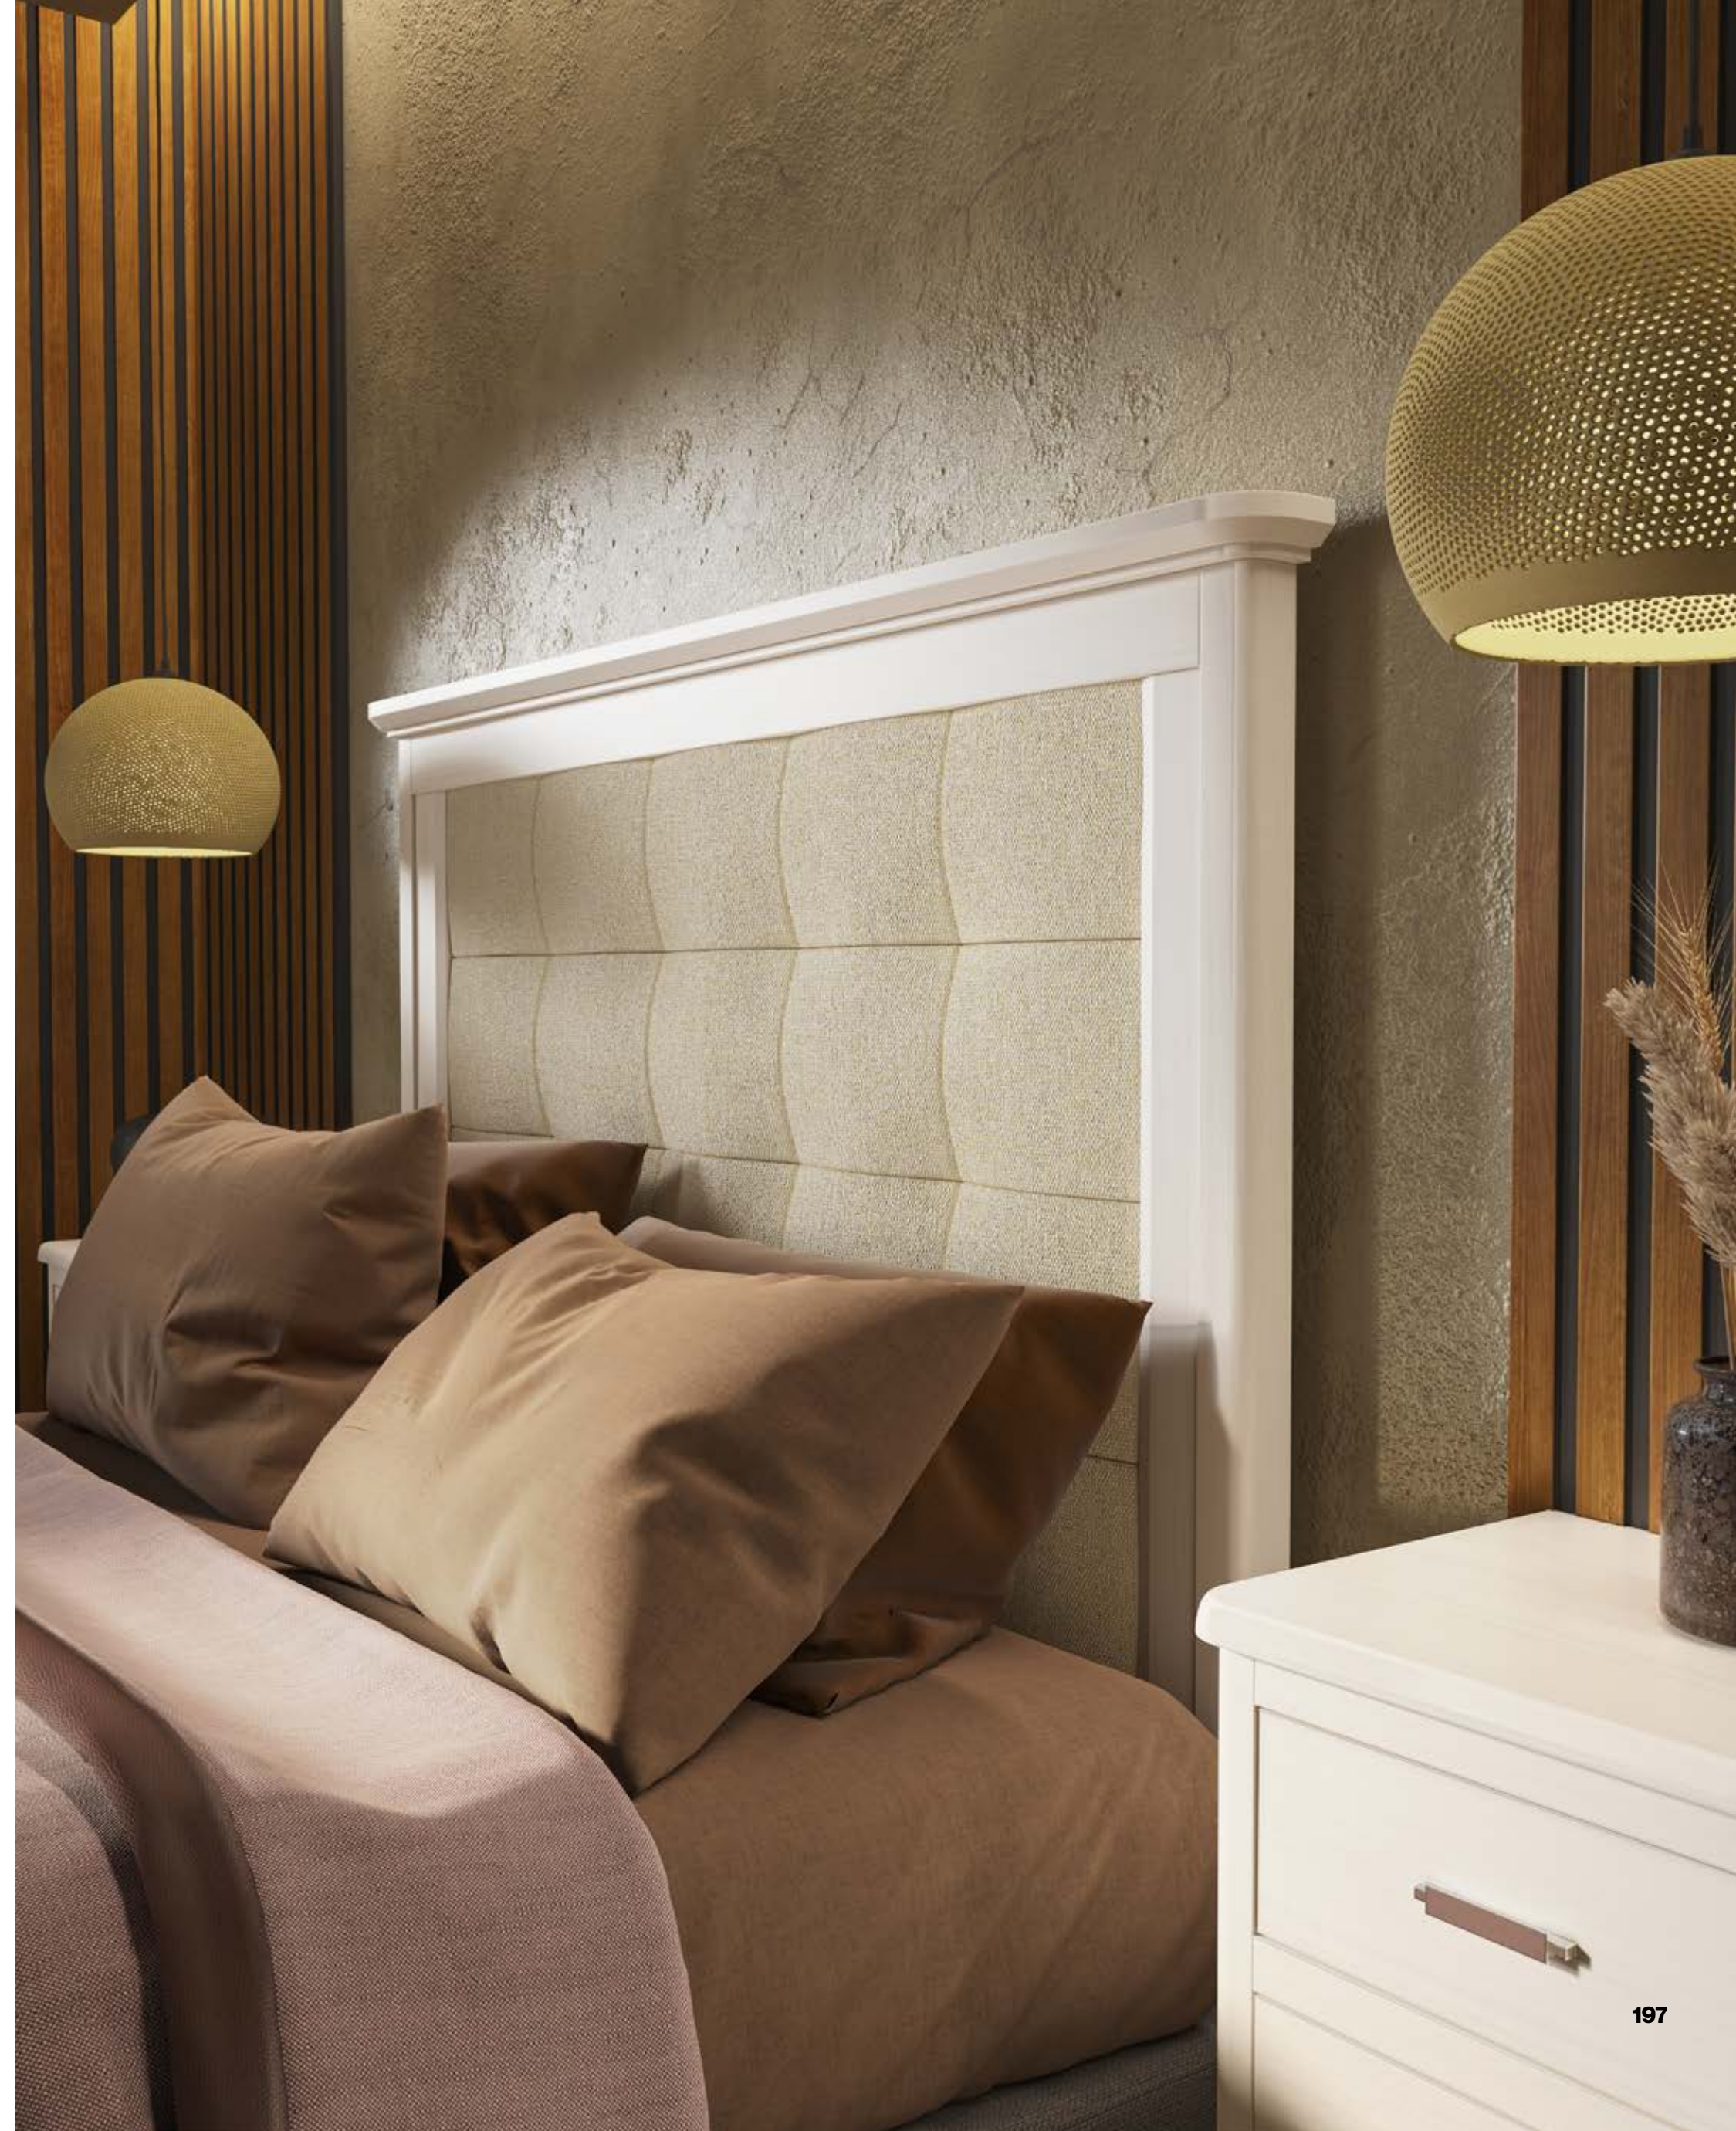

Cerdeña / 87

BLANCO DECAPÉ

SAIMA 00
DE GRUPO SEYS (G.3)

Ref. CA004 - P. 128
Cabecero Cerdeña tapizado de 150
(Upholstered headboard Cerdeña 150)
168,5 x 145 x 9,5 cm

Ref. CD002 - P. 80 (Unidad)
Mesita de 3 cajones Cerdeña
(Bedside table 3 drawer Cerdeña)
49 x 68 x 39 cm