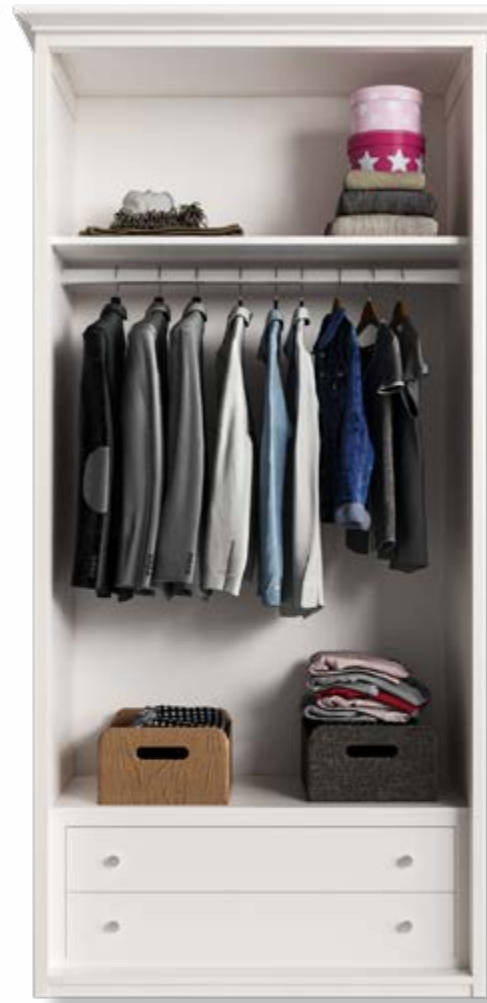

PUERTA MEDITERRÁNEO

Ref. MA001
Armario de 2 puertas madera y cornisa Mediterráneo
(Closet Mediterráneo with 2 wood doors & cornice)
118 x 240 x 63 cm

Ref. MA004
Armario de 2 puertas madera y friso Mediterráneo
(Closet Mediterráneo with 2 wood doors & frieze)
111 x 241 x 60 cm