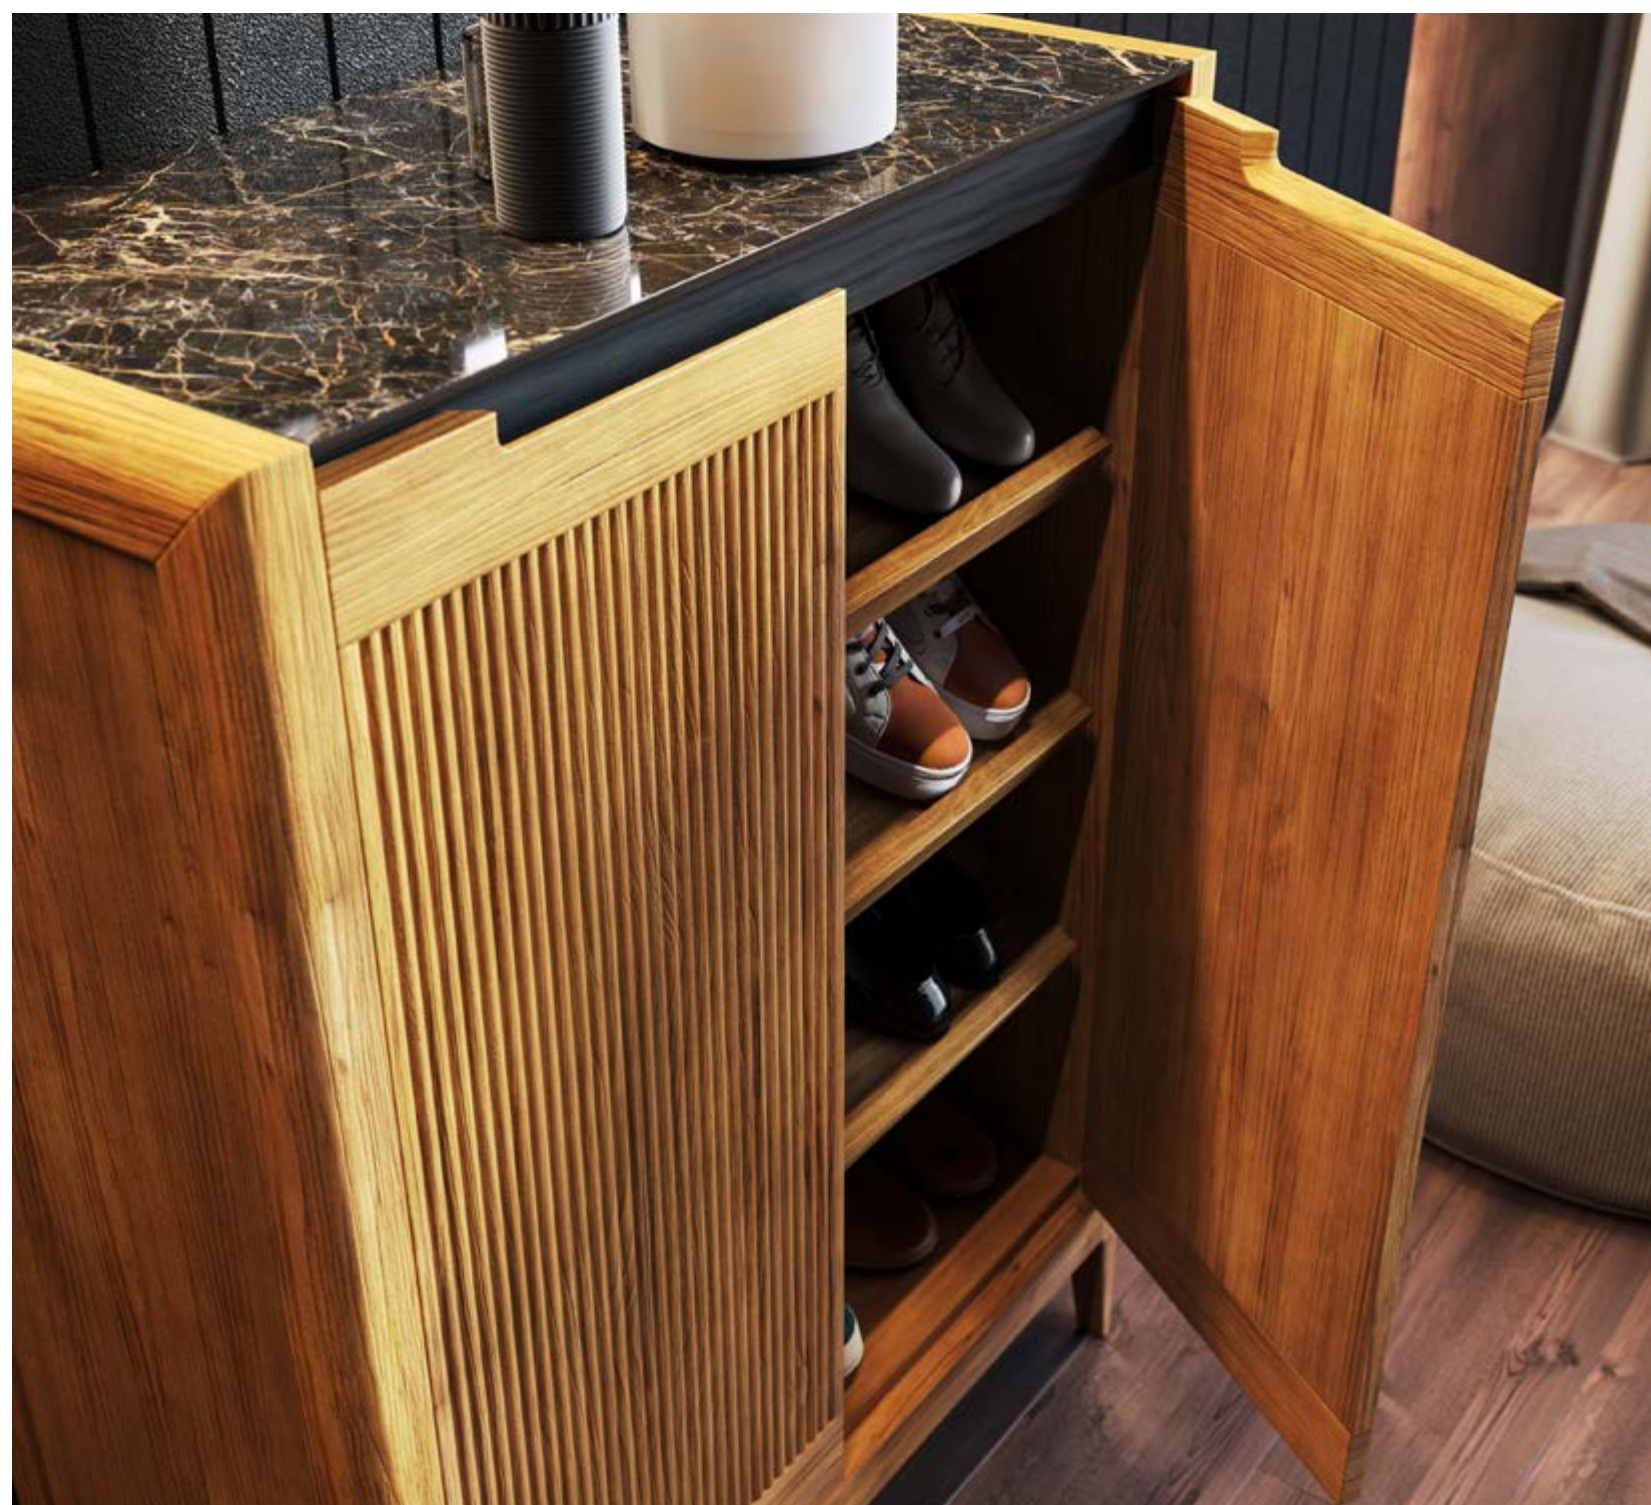

Tallín/18

ROBLE

NEGRO HUMO

SAINT LAURENT LUX

Ref. TD107 - P. 238
Zapatero Tallín
(Shoe module Tallín)
80 x 107 x 34 cm
(Incremento tapa porcelánico: 35 puntos)