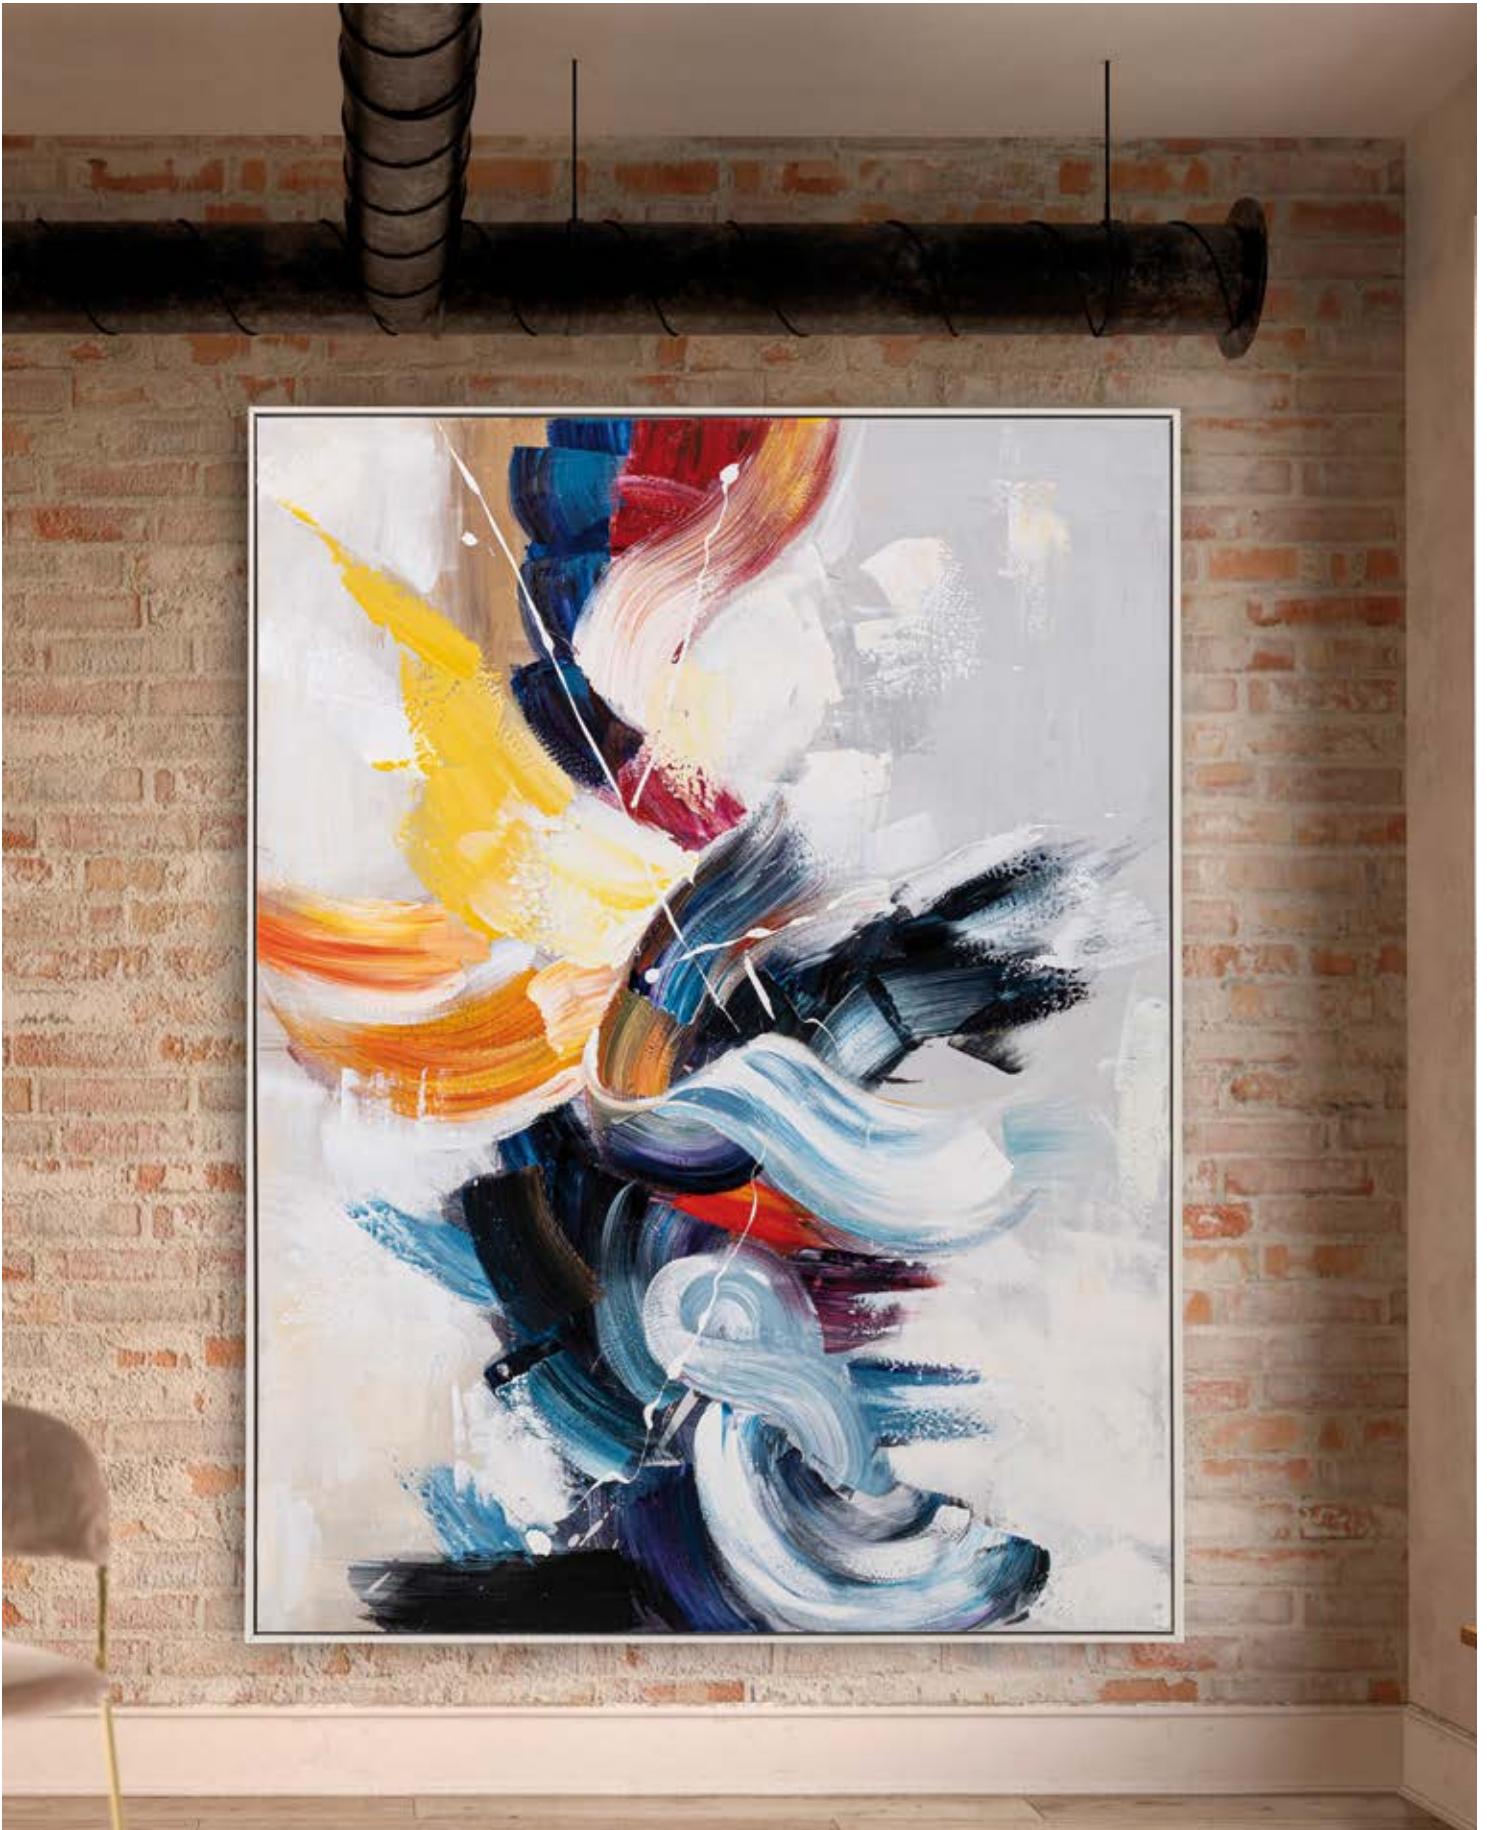

Cuadro óleo con marco.
Medidas 120x160 cm
Ref: 11315