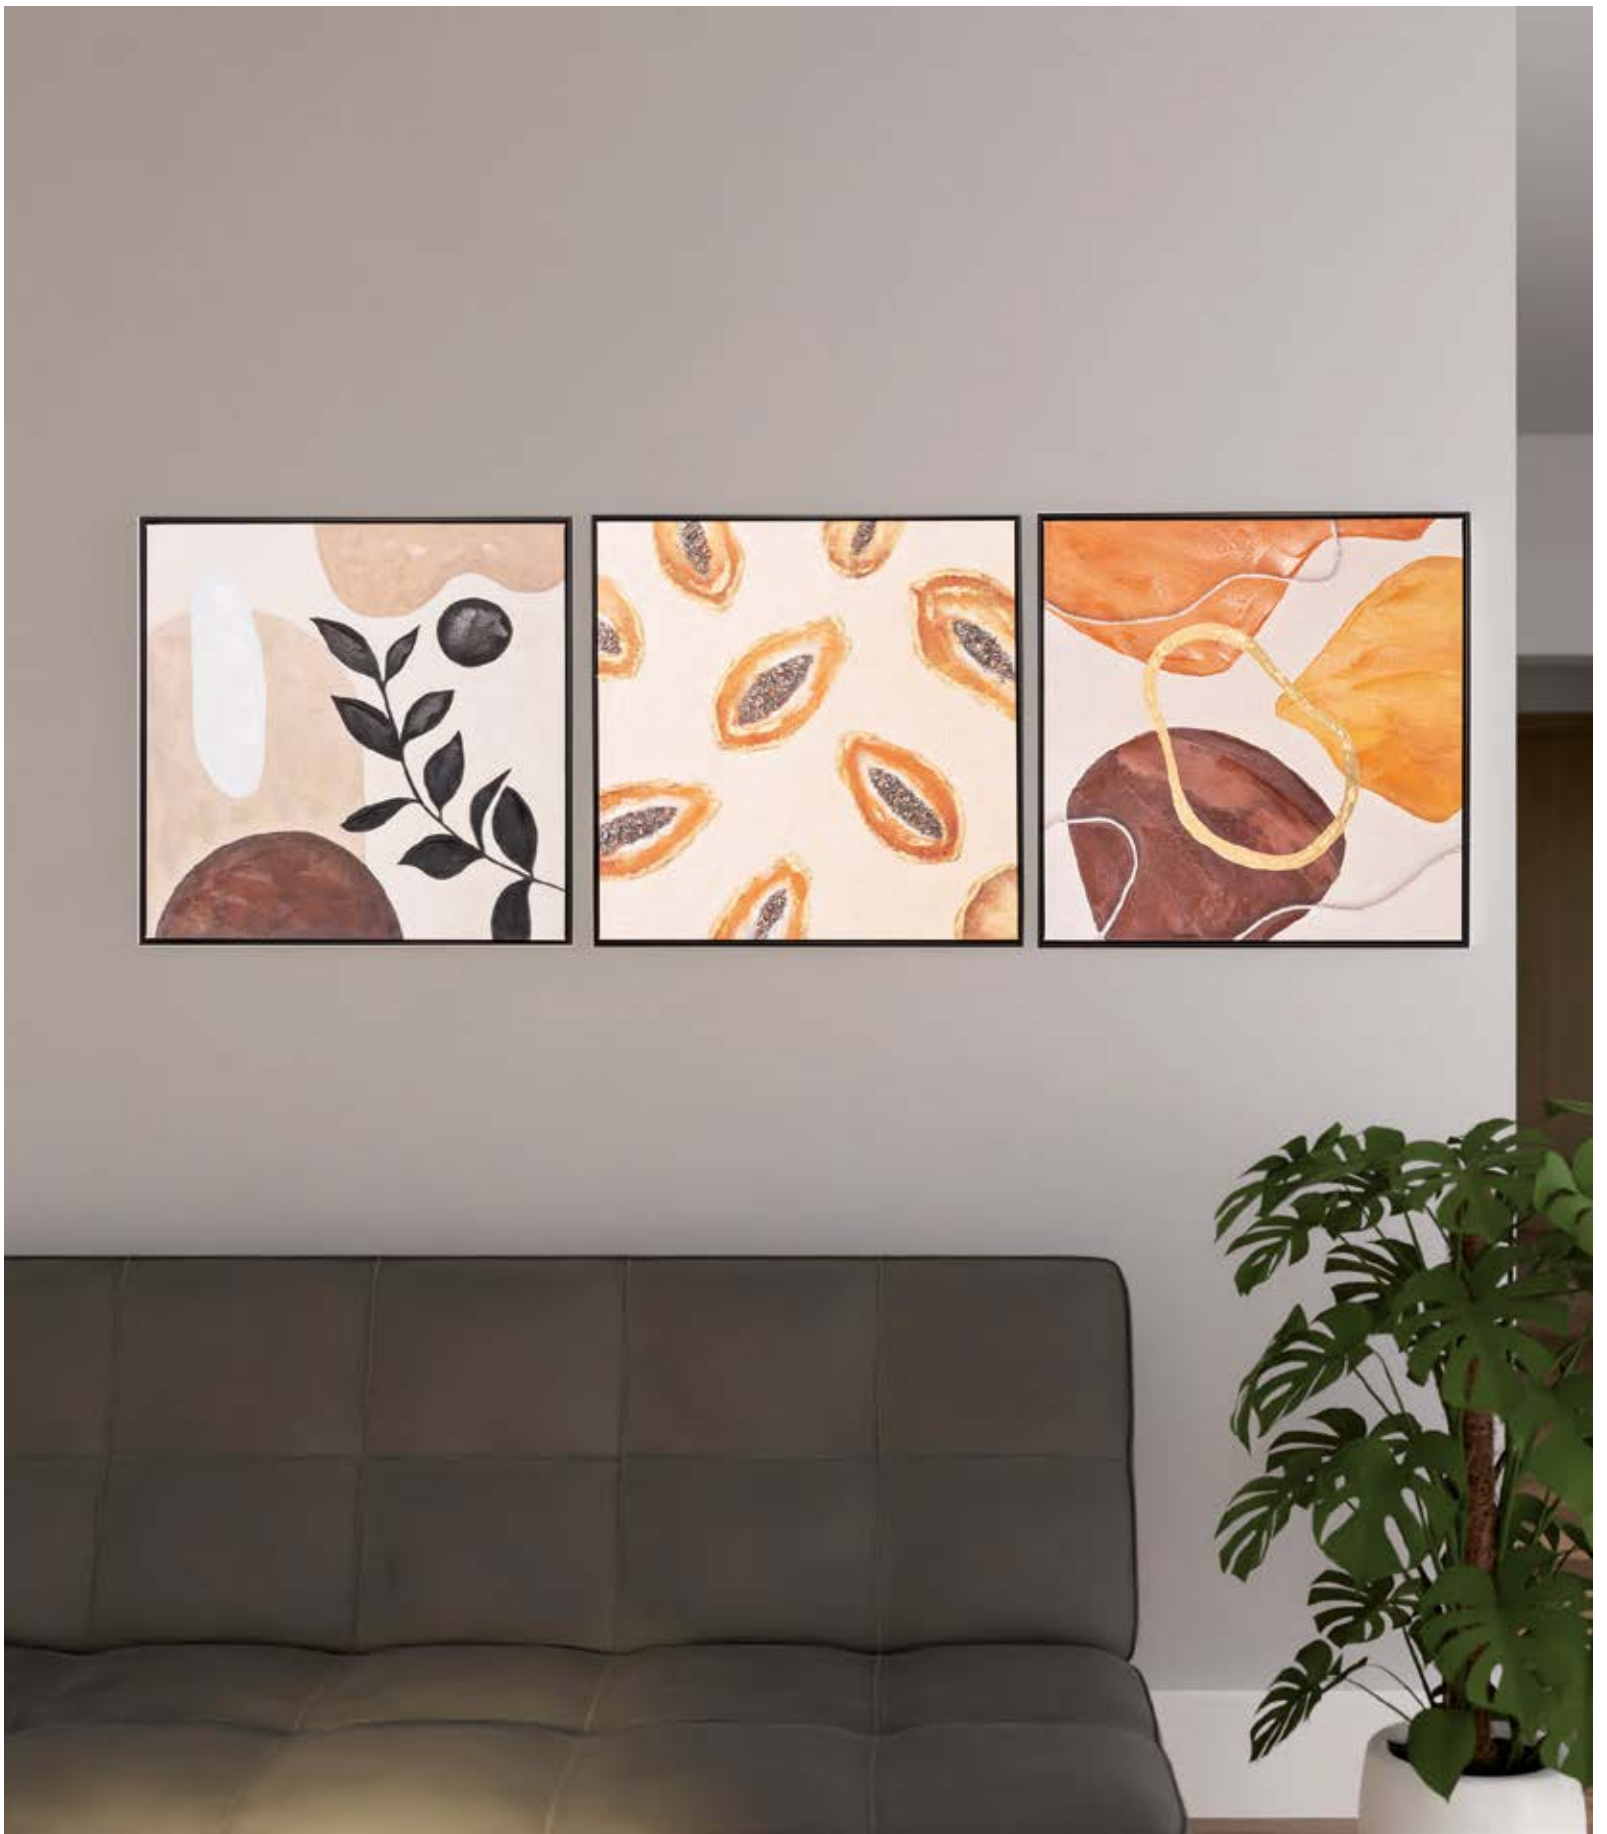

Set de 3 cuadros óleo sin marco.
Medidas 60x60x3.5 cm
Ref: 10992-10993-10994