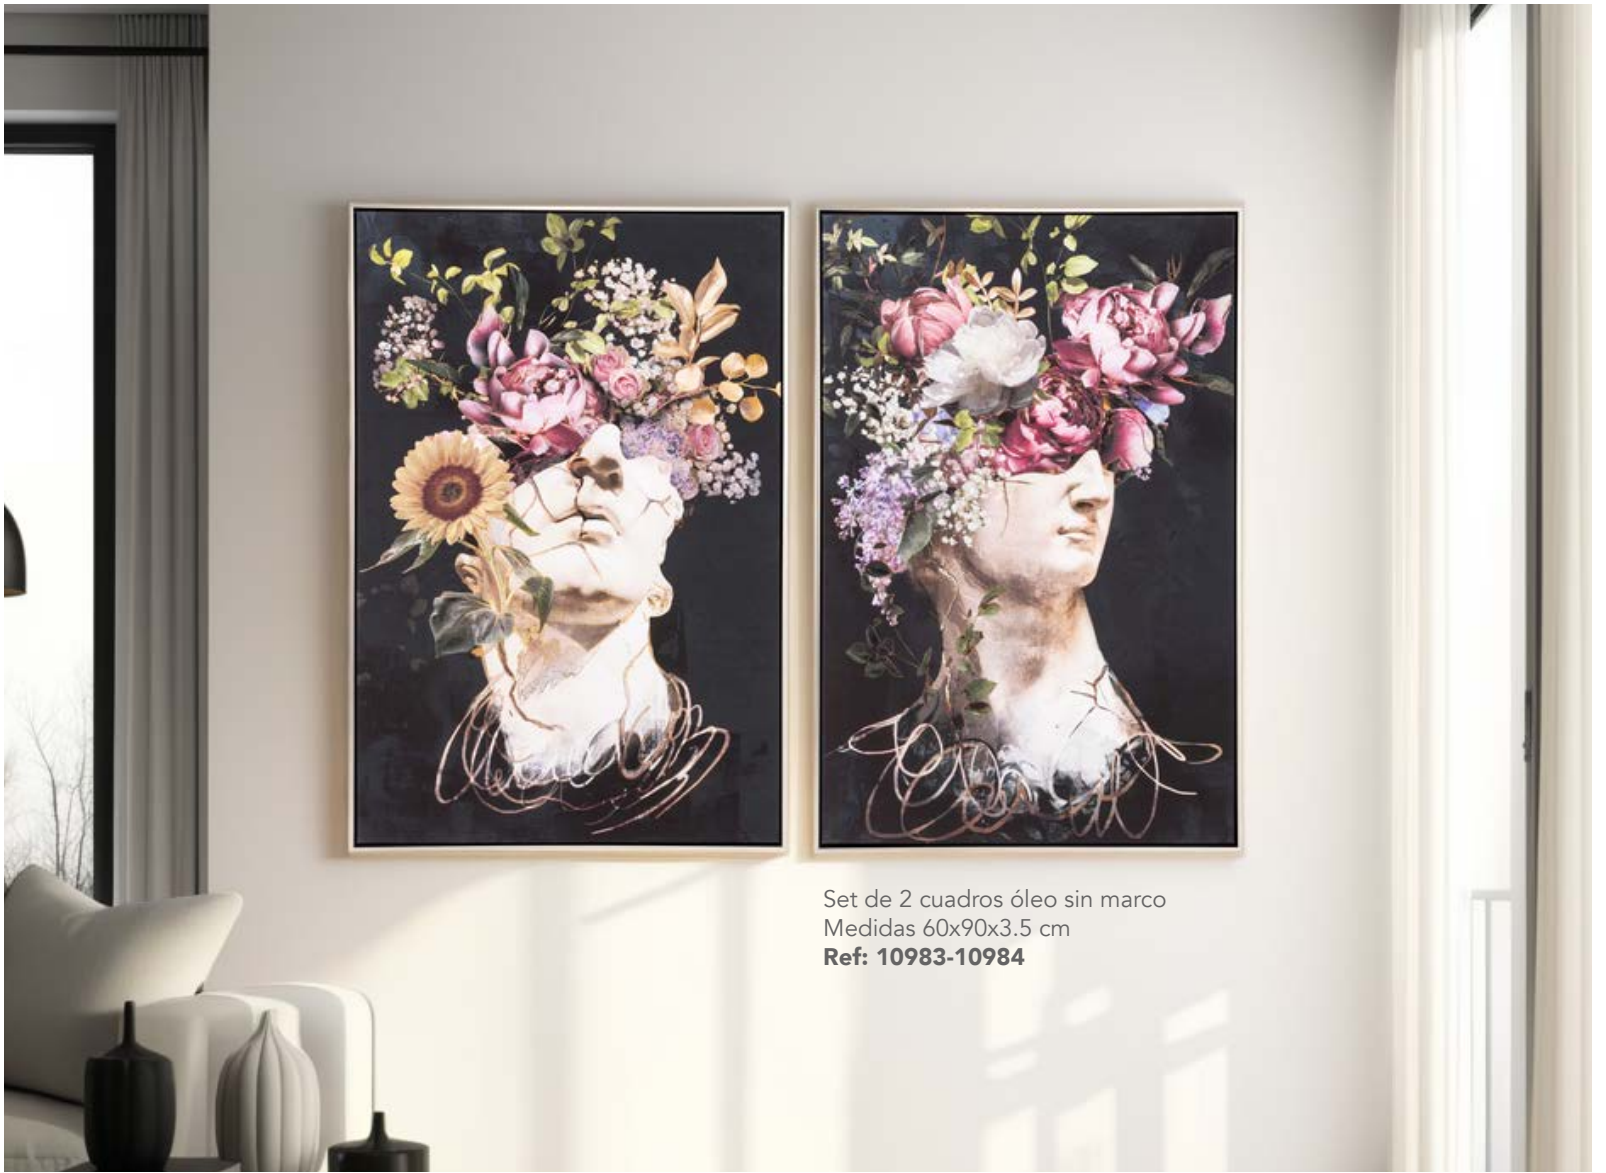

Set de 2 lienzos óleo con marco roble. Abstracto en tonos tierra y pastel. Medidas 60x90 cm
Ref: 11222/11223

Set de 2 lienzos óleo con marco roble.
Formas geométricas azul y tierra
Medidas 60x90 cm
Ref: 11224/11225

Cuadro óleo con marco de madera.
Medidas 80x120x3.5 cm
Ref: 10679

Set de 2 cuadros óleo
sin marco. Medidas
60x90x3.5 cm
Ref: 10985-10986

Cuadro óleo con marco
de madera. Medidas
80x120x3.5 cm
Ref: 10667

Cuadro óleo con marco
de madera. Medidas
80x120x3.5 cm
Ref: 10668

Cuadro óleo florero.
Medidas 80x120 cm
Ref: 10214

Cuadro óleo florero.
Medidas 80x120 cm
Ref: 10215

Set de 2 cuadros óleo sin marco
Medidas 60x90x3.5 cm
Ref: 10983-10984

Cuadro óleo con marco
de madera. Medidas
80x120x3.5 cm
Ref: 10973

Cuadro óleo con marco
de madera. Medidas
80x120x3.5 cm
Ref: 10974

Set de 3 cuadros óleo sin marco.
Medidas 60x60x3.5 cm
Ref: 10992-10993-10994