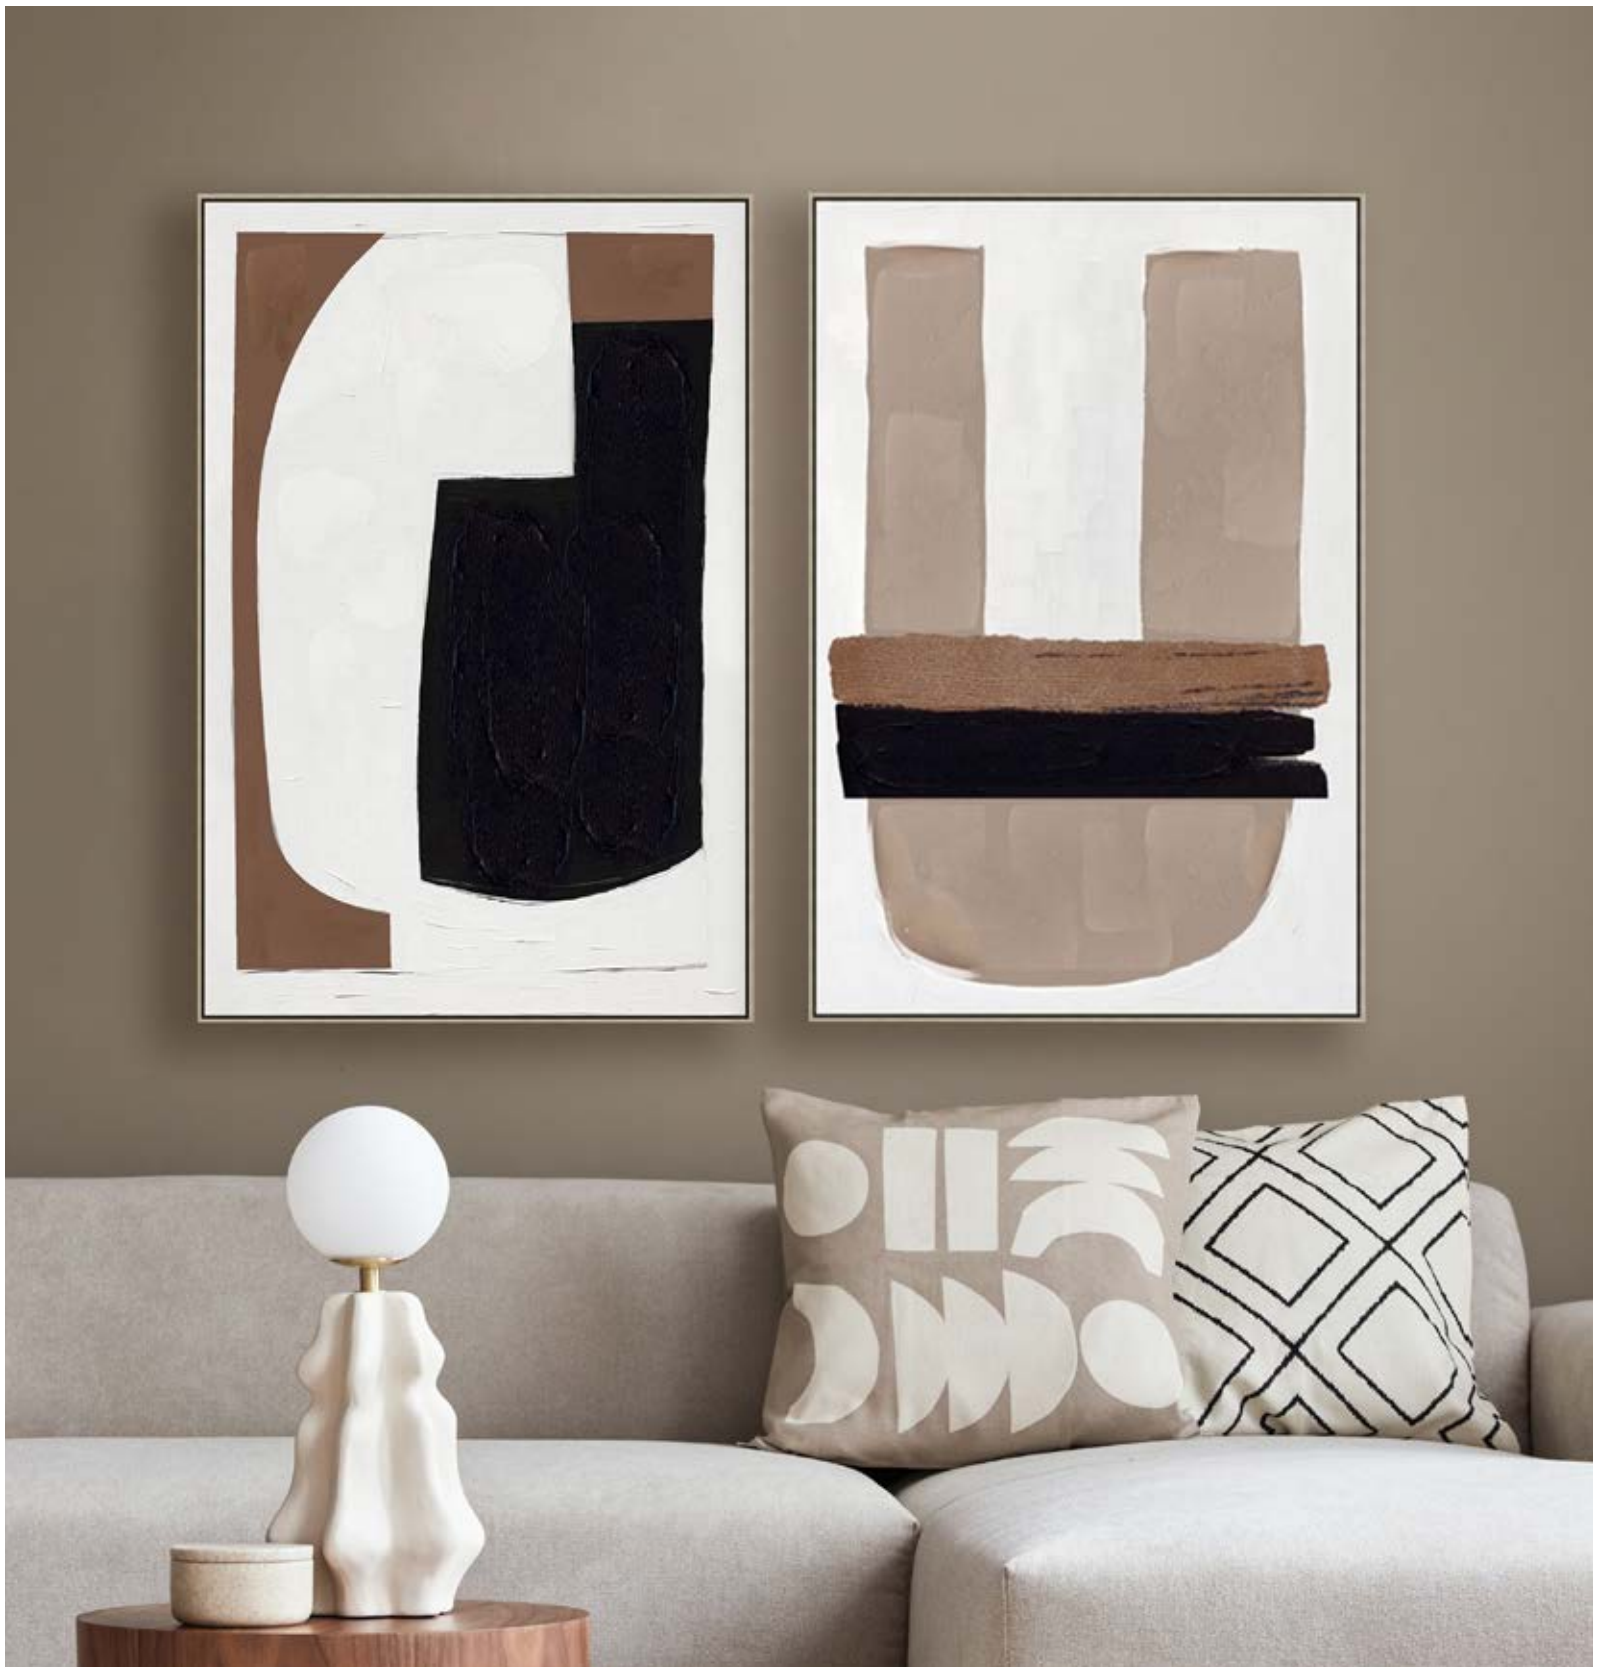

Set de 2 cuadros óleo con
marco de madera. Medidas
60x90x3.5 cm
Ref: 11323/11324