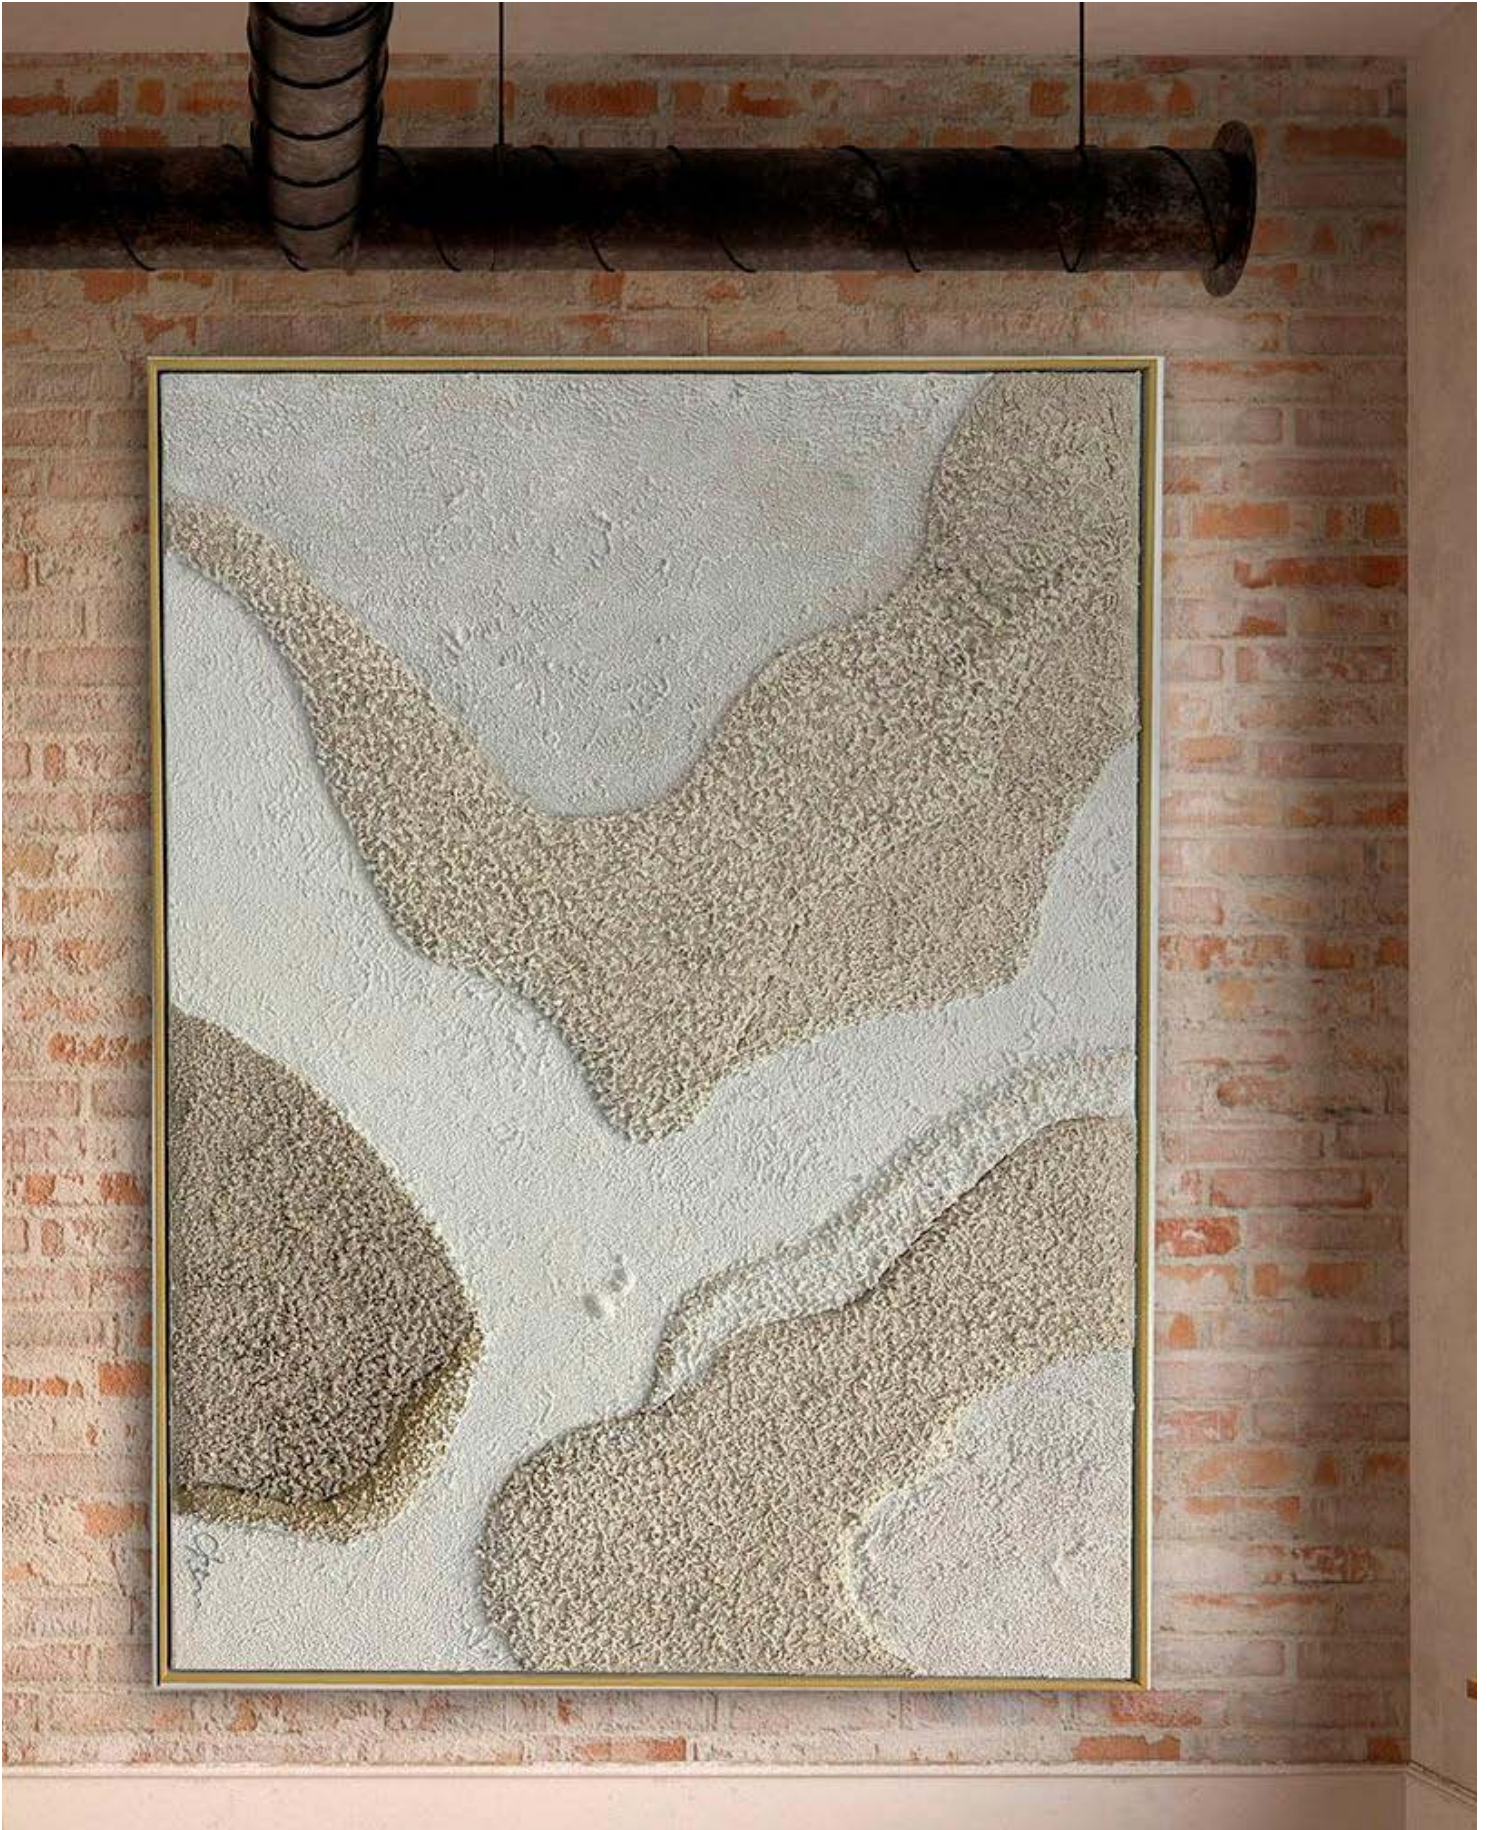

Cuadro óleo relieve con
marco. Medidas 150x200 cm
Ref: 11309