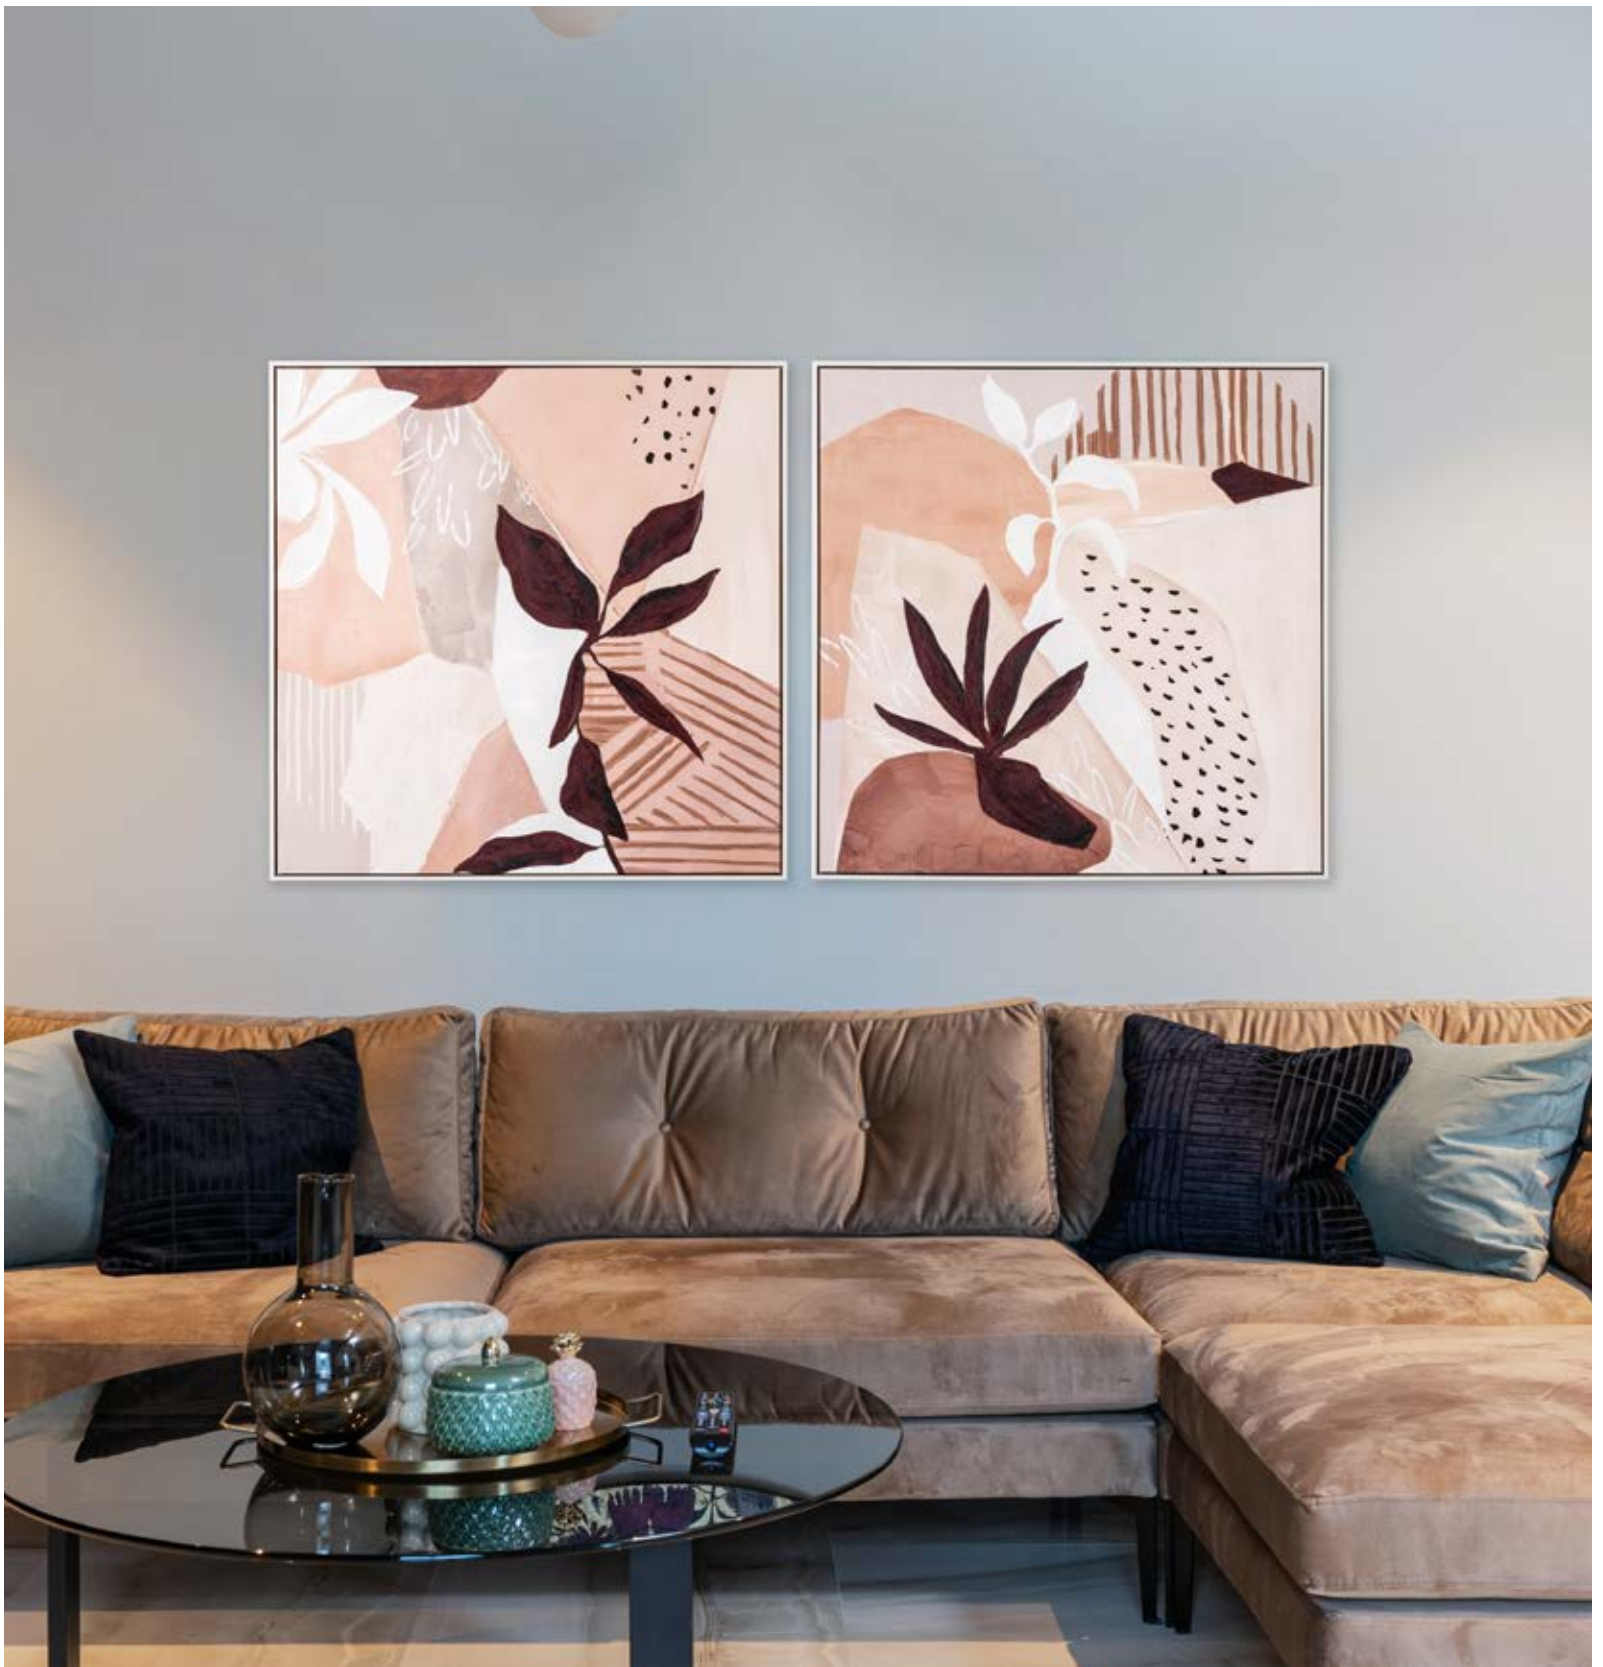

Set de 2 cuadros óleo con marco de madera. Medidas 80x80 cm
Ref: 11119-11120