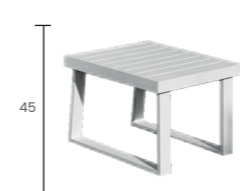

COD: MX280

E - DAVIN - 60