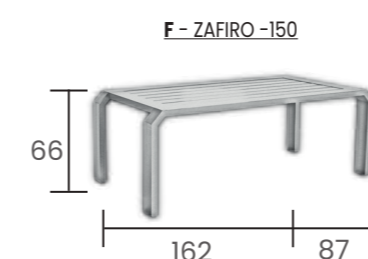

SERIE RINCONERA ZAFIRO

ARTICULO XL	DRALON	LUX IMPERMEABLE	PREMIUM	FUNDAS PROTECTORAS		
				ALFA	BETTA	GAMMA
A ZAFIRO-22 SOFA RINCÓN BRAZO IZQUIERDO/LEFT END SOFA/CANAPÉ BRAS GAUCHE	KY1260	CS1335	VU1425	CV95	BF145	RT215
B ZAFIRO-21 SOFA RINCÓN BRAZO DERECHO/RIGHT END SOFA/CANAPÉ BRAS DROITE	YY1260	EI1335	UY1425	FN95	AW145	DX215
C ZAFIRO-25 SILLA MEDIANERA/CORNER SOFA/ FAUTEUIL D'ANGLE	GH790	BX830	LT875	UC75	RU120	NF160
D ZAFIRO-26 RINCONERA CENTRAL/CORNER UNITFAUTEUIL D'ANGLE	OB855	EK895	KE940	KE75	EA120	US160
E ZAFIRO-4 MESA CENTRO /COFFEE TABLE/TABLE CENTRE	VQ565	MR565	MV565	IB65	PL85	KF115
F ZAFIRO-150 MESA CENTRO ALTA /COFFEE TABLE/TABLE CENTRE	GP690	TI690	FN690	FM85	QV130	ND180
G BANCO AUXILIAR-120/SIDE BENCH/BANC	XH295	TN315	WC340	ZC45	HI70	CE90
A+B+C+D+E ZAFIRO-28 SET SOFA RINCONERA/CORNER SET/SET CANAPÉ	KY4730	LX4960	IY5230	NF405	RK615	HN865
A+B+C+D+F+G ZAFIRO-30 SET SOFA RINCONERA/CORNER SET/SET CANAPÉ	SR5150	PP5400	EI5695	NS470	XD730	EZ1020
A ZAFIRO-240 MESA COMEDOR/DINING TABLE/TABLE SAM	KT1270			ZG125	DE190	GG285
ZAFIRO-160 MESA COMEDOR CUADRADA/DINING TABLE/TABLE SAM	KT1270			ZG105	DE155	GG255
C ZAFIRO-30 SILLÓN COMEDOR/DINING CHAIR/CHAISE	NZ560	OU595	EJ645	TS55	LS75	BT115