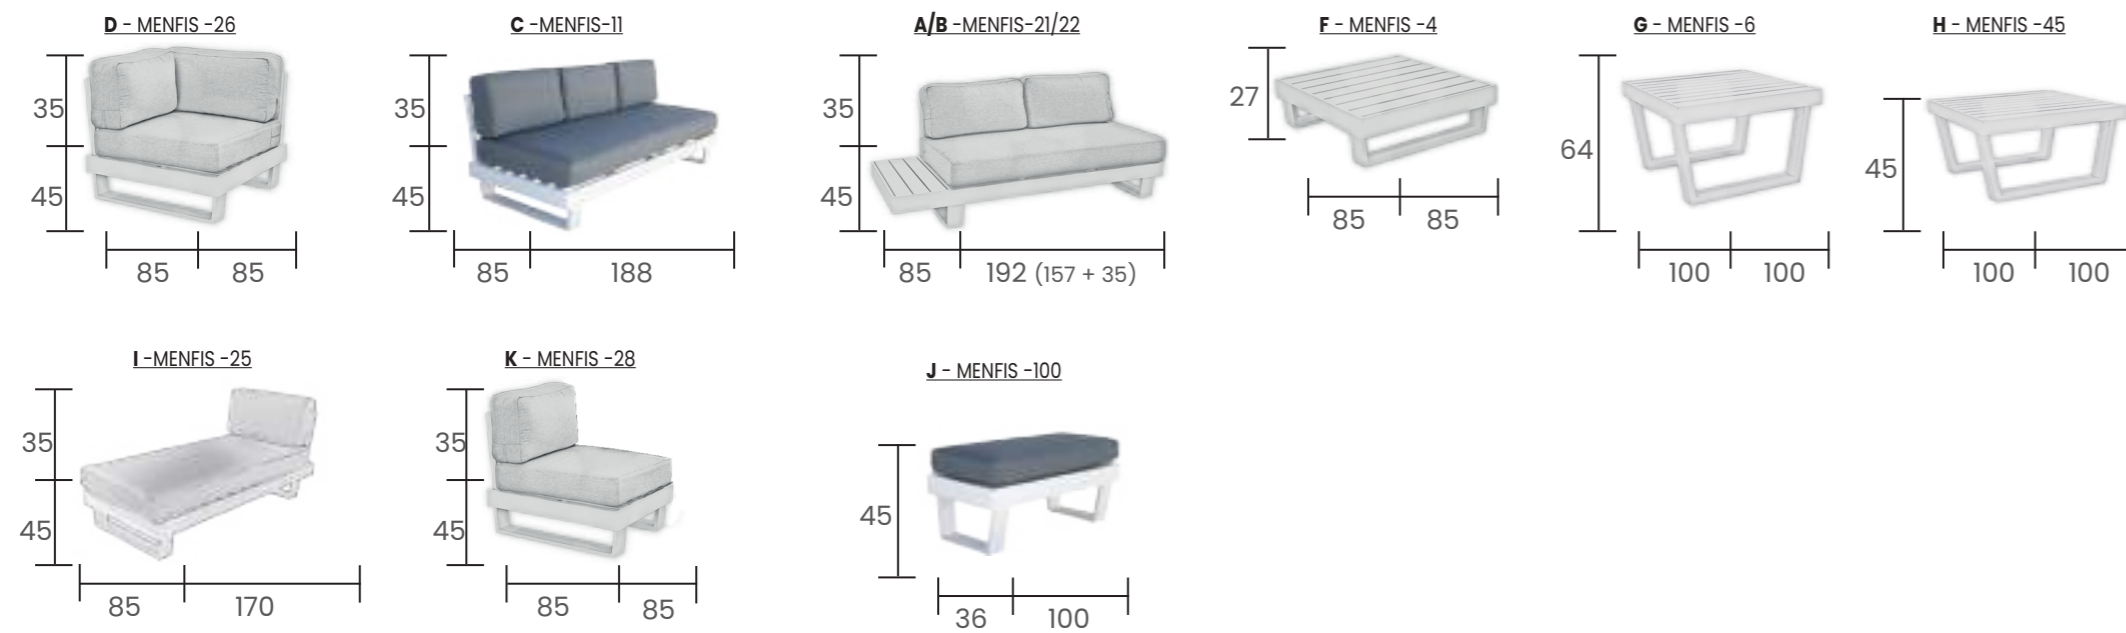

SERIE MENFIS

ARTICULO XL		DRALON	LUX ----- IMPERMEABLE	PREMIUM	FUNDAS PROTECTORAS		
					ALFA	BETTA	GAMMA
A	MENFIS-22 SOFA BRAZO IZQUIERDO/LEFT END SOFA/CANAPÉ BRAS GAUCHE	DA1265	IW1305	ZB1425	LJ125	WS190	AW285
B	MENFIS-21 SOFA BRAZO DERECHO/RIGHT END SOFA/CANAPÉ BRAS DROITE	EZ1265	ZN1305	FN1425	QT125	XS190	NL285
C	MENFIS- 11 SILLA MEDIANERA DOBLE/DOUBLE MIDDLE CHAIR	WJ1380	MU1480	EG1570	PE125	LF190	YH285
D	MENFIS- 26 RINCONERA CENTRAL/CORNER UNIT	HB785	GP830	CJ900	IW160	IP250	OH365
G	MENFIS-6 ALTA MESA COMEDOR/DINING TABLE/TABLE SAM	ML790			EJ55	MQ75	KW100
F	MENFIS-4 BAJA MESA CENTRO /COFFEE TABLE/TABLE CENTRE	ON495			XZ45	CT65	XM90
H	MENFIS- 45 MESA CENTRO /COFFEE TABLE/TABLE CENTRE	VK595			IL55	DE75	FZ100
I	MENFIS-25 SOFA CHAISELONGUE/CHAISELONGUE SOFA	ZK995	ZN1065	PP1195	WU125	FZ190	MQ285
J	MENFIS- 100 BANCO AUXILIAR/SIDE BENCH/BANC	TZ395	LV425	CY445	SZ55	QK75	DG100
K	MENFIS-28 SILLA MEDIANERA/MIDDLE UNIT /FAUTEUIL CENTRE	XK690	DY730	VC770	HR75	LK120	MD185
A+B+2xD+C+H+J	MENFIS-30 SET SOFA RINCONERA/CORNER SET/SET CANAPÉ	EU6470	GX6770	MY7260	XZ625	QZ950	UX1415
A+B+D+F	MENFIS-7 SET SOFA RINCONERA/CORNER SET/SET CANAPÉ	TG3810	GA3935	GU4245	NU370	GJ565	HI845
A+B+D+G	MENFIS-8 SET SOFA RINCONERA/CORNER SET/SET CANAPÉ	BK4105	ET4230	RO4540	B C380	SP575	WM855