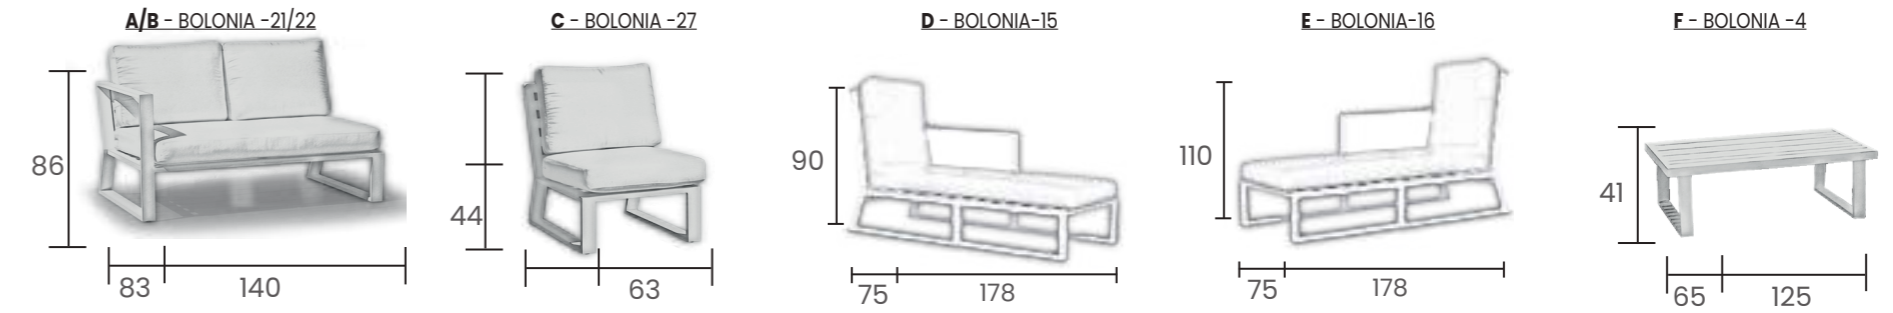

**Set Bolonia-30**  
Antracita / Anthracite  
Marfil Lux

**Set BOLONIA -28**  
Blanco / White / Blanc  
Blanco Lux

**Set CHAISelongue BOLONIA - 38**  
Rosini Lux

SERIE CHAISelongue BOLONIA

ARTICULO XL	DRALON	LUX IMPERMEABLE	PREMIUM	FUNDAS PROTECTORAS		
				ALFA	BETTA	GAMMA
D BOLONIA-15-CHAISelongue BRAZO IZQUIERDO	NA795	ST890	WJ980	WM95	XA145	UL215
E BOLONIA-16-CHAISelongue BRAZO DERECHO	NA795	ST890	WJ980	WM95	XA145	UL215
A BOLONIA-21 SOFA BRAZO DERECHO/RIGHT END SOFA/CANAPÉ BRAS DROITE	DA895	ZS965	AW1035	JW95	NZ145	YL215
B BOLONIA-22 SOFA BRAZO IZQUIERDO/LEFT END SOFA/CANAPÉ BRAS GAUCHE	DB895	XS965	US1035	VG95	XG145	ZD215
C BOLONIA-27 SILLA MEDIANERA/CORNER SOFA/ FAUTEUIL D'ANGLE	DT440	WZ480	TI520	EP75	MB120	TQ160
F BOLONIA-4 MESA CENTRO /COFFEE TABLE/TABLE CENTRE	WK430			WZ65	HE85	HE115
B+C+D+F BOLONIA-38 SET CHAISelongue BRAZO IZDO	MU2560	MI2765	SA2965	RR370	WH560	NZ795