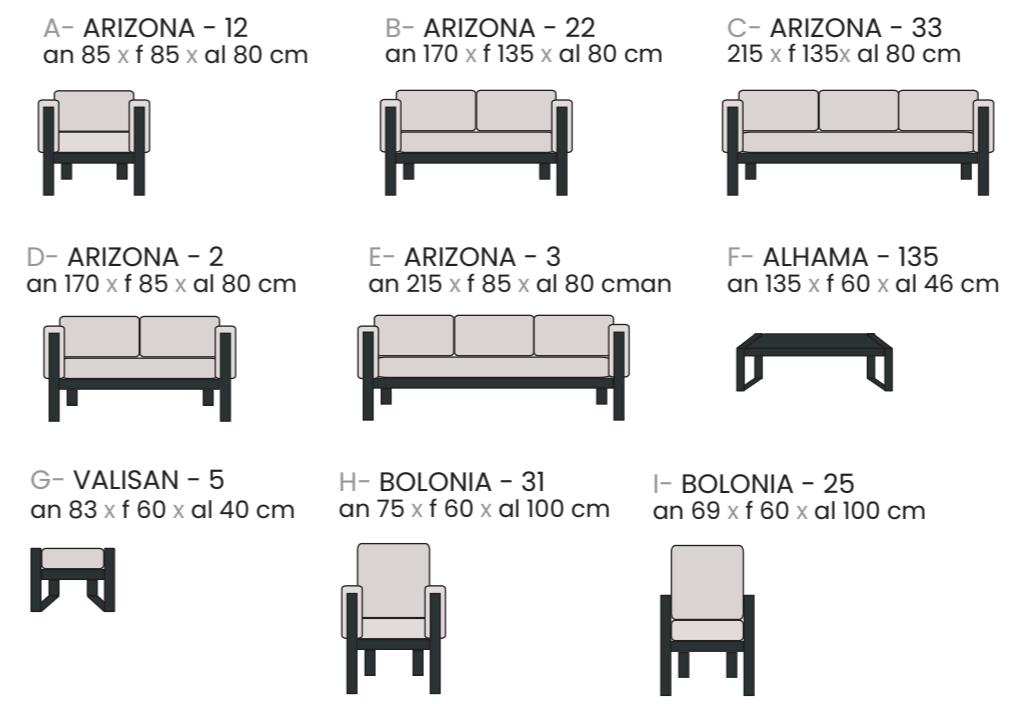

SERIE SOFÁ ARIZONA

ARTICULO XL	DRALON	LUX IMPERMEABLE	PREMIUM	FUNDAS PROTECTORAS		
				ALFA	BETTA	GAMMA
A ARIZONA-12 SILLÓN CONFORT	LB1070	KP1160	BJ1250	KV75	WA120	NQ160
B ARIZONA-22 2-PL.CAMA / SOFA	BY1890	ZS2140	AC2380	II175	KA250	HJ365
C ARIZONA-33 3-PL.CAMA / SOFA	NA2210	LI2530	CK2795	PU200	YK295	PT415
D ARIZONA-2 C SOFA 2 PLAZAS	GU1350	UD1495	UD1630	LF95	BS145	RL215
E ARIZONA-3 C SOFA 3 PLAZAS	IT1680	KH1890	GA2080	DZ125	GN190	PF285
F ALHAMA-135 MESA CENTRO	DO550			HJ65	CZ85	LT105
G VALISAN-5 REPOSAPIES	GR375	XI395	PJ415	JM45	GT65	BM90
2xA+D+F ARIZONA-17 SET SOFA 2 PLAZAS	BC4040	HB4365	CP4680	VQ310	TC470	TX640
2xA+E+F ARIZONA-18 SET SOFA 3 PLAZAS	WE4900	WU5400	SF5845	SV340	IV515	DT710
H BOLONIA-31 BRAZO ACOLCHADO	OL615	WQ650	NK695	MJ55	LZ75	ZB115
I BOLONIA-25 BRAZO NO ACOLCHADO	OL520	WQ560	NK605	MJ55	LZ75	ZB115