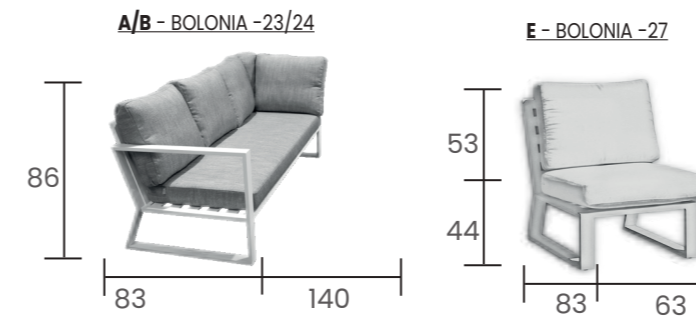

SERIE RINCONERA BOLONIA

ARTICULO XL	DRALON	LUX IMPERMEABLE	PREMIUM	FUNDAS PROTECTORAS		
				ALFA	BETTA	GAMMA
A BOLONIA-24 SOFA BRAZO IZQUIERDO/LEFT END SOFA/CANAPÉ BRAS GAUCHE	UB1110	TD1220	GW1345	XP125	BL190	JP285
B BOLONIA-23 SOFA BRAZO DERECHO/RIGHT END SOFA/CANAPÉ BRAS DROITE	YR1110	RQ1220	KP1345	MP125	OJ190	FE285
C BOLONIA-21 SOFA BRAZO DERECHO/RIGHT END SOFA/CANAPÉ BRAS DROITE	DA895	ZS965	AW1035	JW95	NZ145	YL215
D BOLONIA-22 SOFA BRAZO IZQUIERDO/LEFT END SOFA/CANAPÉ BRAS GAUCHE	DB895	XS965	US1035	VG95	XG145	ZD215
E BOLONIA-27 SILLA MEDIANERA/CORNER SOFA/ FAUTEUIL D'ANGLE	DT440	WZ480	TI520	EP75	MB120	TQ160
F BOLONIA-4 MESA CENTRO /COFFEE TABLE/TABLE CENTRE	WK430			WZ65	HE85	HE115
G BOLONIA-6 MESA COMEDOR/DINING TABLE/TABLE SAM	QF550			XB75	YZ120	WE160
H BOLONIA -55 TABURETE/TABURETT/TABOURET	RY140	NL145	WW150	GB65	FN85	FI115
J BANCO AUXILIAR 120 / BENCH / BANC	QF295	HR305	MD330	XB45	YZ70	WE90
A+D+E+F BOLONIA-28 SET SOFA RINCONERA/CORNER SET/SET CANAPÉ	TJ2875	XU3095	WZ3330	KO360	DG540	SZ775
A+D+E+G+2XH BOLONIA-30 SET SOFA RINCONERA/CORNER SET/SET CANAPÉ	IA3275	AJ3505	HR3750	KS405	ON575	HW820