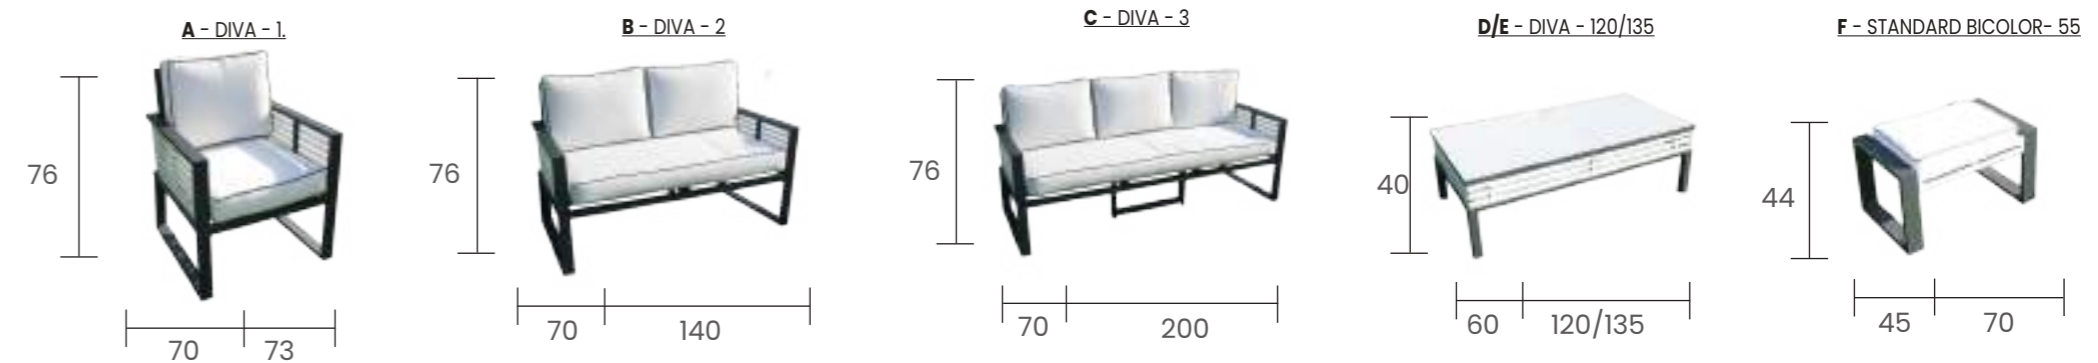

SERIE DIVA

	ARTICULO XL	DRALON	LUX IMPERMEABLE	PREMIUM	FUNDAS PROTECTORAS		
					ALFA	BETTA	GAMMA
A	DIVA-1 BICOLOR SILLÓN/ARMCHAIR/FAUTEUIL	HM780	XX810	XF855	CL75	AJ120	TR185
B	DIVA-2 BICOLOR SOFA 2 PLAZAS/SOFA/CANAPÉ	UR1125	QA1175	RC1265	GT95	AM145	ZD215
C	DIVA-3 BICOLOR SOFA 3 PLAZAS/SOFA/CANAPÉ	NJ1390	GO1460	PY1590	RX125	AP190	SY285
D	BICOLOR MESA CENTRO 120/COFFE TABLE/TABLE CENTRE HPL	LA590			NA65	DT85	ES105
E	BICOLOR MESA CENTRO 135/COFFE TABLE/TABLE CENTRE HPL	BY690			VH65	BW85	AL105
F	BICOLOR STANDARD-55 REPOSAPIES/FOOTSTOOL/REPOSE-PIEDS	JL420	OC430	AX440	RQ40	TC60	YB80
2xA+B+D	DIVA- 7 BICOLOR SET SOFA 2 PLAZAS/SOFA/CANAPÉ	AN3275	KT3385	OW3565	PU310	VE470	TA690
2xA+C+E	DIVA-8 BICOLOR SET SOFA 3 PLAZAS/SOFA/CANAPÉ	NL3640	EO3770	ME3990	UN340	HR515	TQ760