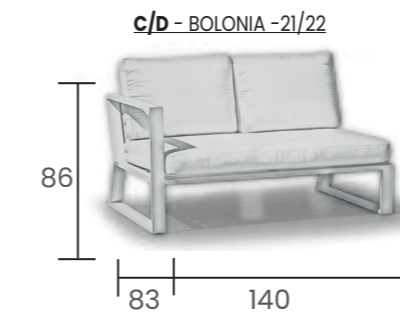

SERIE RINCONERA BOLONIA

ARTICULO XL	DRALON	LUX IMPERMEABLE	PREMIUM	FUNDAS PROTECTORAS		
				ALFA	BETTA	GAMMA
A BOLONIA-24 SOFA BRAZO IZQUIERDO/LEFT END SOFA/CANAPÉ BRAS GAUCHE	UB1110	TD1220	GW1345	XP125	BL190	JP285
B BOLONIA-23 SOFA BRAZO DERECHO/RIGHT END SOFA/CANAPÉ BRAS DROITE	YR1110	RQ1220	KP1345	MP125	OJ190	FE285
C BOLONIA-21 SOFA BRAZO DERECHO/RIGHT END SOFA/CANAPÉ BRAS DROITE	DA895	ZS965	AW1035	JW95	NZ145	YL215
D BOLONIA-22 SOFA BRAZO IZQUIERDO/LEFT END SOFA/CANAPÉ BRAS GAUCHE	DB895	XS965	US1035	VG95	XG145	ZD215
E BOLONIA-27 SILLA MEDIANERA/CORNER SOFA/ FAUTEUIL D'ANGLE	DT440	WZ480	TI520	EP75	MB120	TQ160
F BOLONIA-4 MESA CENTRO /COFFEE TABLE/TABLE CENTRE	WK430			WZ65	HE85	HE115
G BOLONIA-6 MESA COMEDOR/DINING TABLE/TABLE SAM	QF550			XB75	YZ120	WE160
H BOLONIA -55 TABURETE/TABURETT/TABOURET	RY140	NL145	WW150	GB65	FN85	FI115
J BANCO AUXILIAR 120 / BENCH / BANC	QF295	HR305	MD330	XB45	YZ70	WE90
A+D+E+F BOLONIA-28 SET SOFA RINCONERA/CORNER SET/SET CANAPÉ	TJ2875	XU3095	WZ3330	KO360	DG540	SZ775
A+D+E+G+2XH BOLONIA-30 SET SOFA RINCONERA/CORNER SET/SET CANAPÉ	IA3275	AJ3505	HR3750	KS405	ON575	HW820