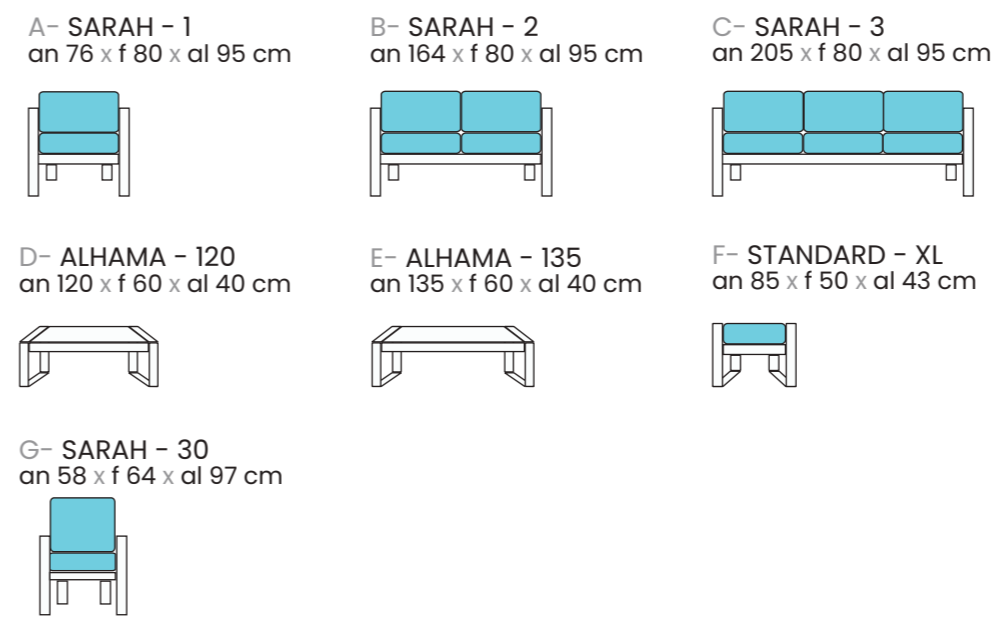

SERIE SOFÁ SARAH

ARTICULO XL	DRALON	LUX ----- IMPERMEABLE	PREMIUM	FUNDAS PROTECTORAS		
				ALFA	BETTA	GAMMA
A SARAH-1 SILLÓN/ARMCHAIR/FAUTEUIL	IV545	TE595	IV625	HK75	ZJ85	ZJ115
B SARAH-2 SOFA 2 PLAZAS/SOFA/CANAPÉ	TB850	MB950	TB1030	CL95	FN115	CF150
C SARAH-3 SOFA 3 PLAZAS/SOFA/CANAPÉ	BB1080	MS1210	BB1295	NR125	RQ140	DK185
D ALHAMA-120 MESA CENTRO 120	SF395			XK65	RK85	VU105
E ALHAMA-135 MESA CENTRO 135	ZS425			LO75	NA95	KH115
F STANDARD-55 XL REPOSAPIES	NR295	DF310	NR325	LR40	CZ60	GN80
2xA+B+D SARAH-7 SET SOFA 2 PLAZAS/SOFA	VJ2365	VJ2565	VJ2705	XU310	FK370	HV485
2xA+C+E SARAH-8 SET SOFA 3 PLAZAS/SOFA	UV2595	UV2825	UV2970	JT350	YH405	JK530
G SARAH-30 SILLÓN COMEDOR	VE375	PS415	HO435	WF55	VP75	BD120