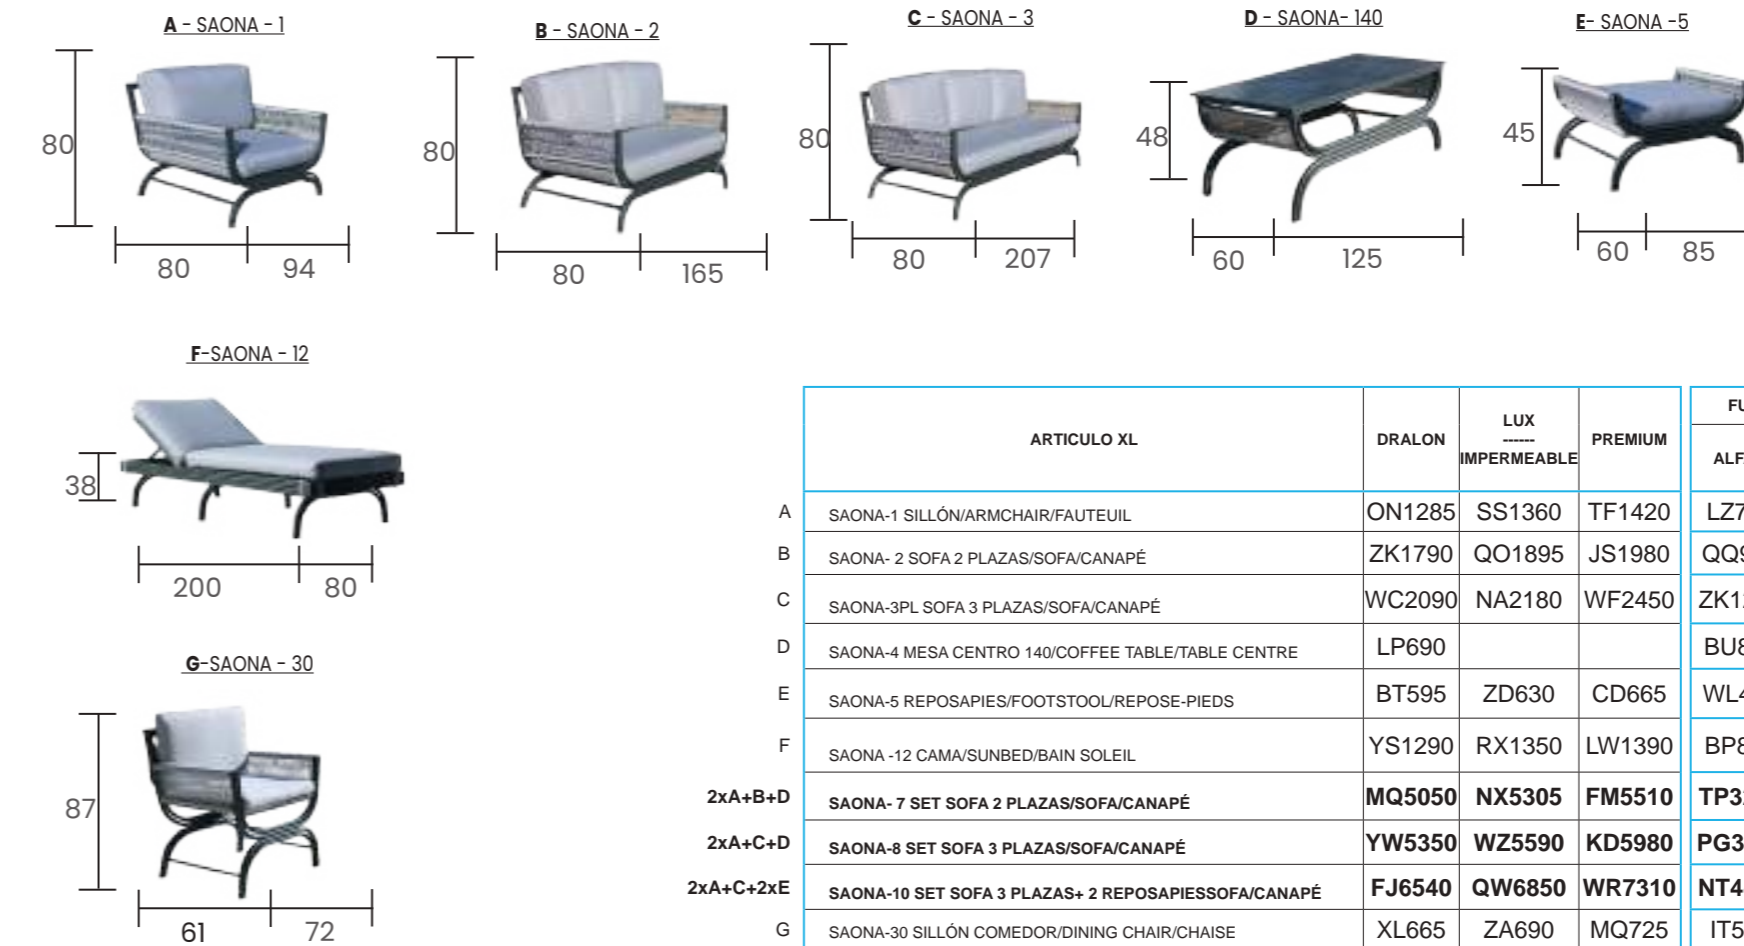

SERIE SAONA

ARTICULO XL	DRALON	LUX IMPERMEABLE	PREMIUM	FUNDAS PROTECTORAS		
				ALFA	BETTA	GAMMA
A SAONA-1 SILLÓN/ARMCHAIR/FAUTEUIL	ON1285	SS1360	TF1420	LZ75	NB120	KY160
B SAONA- 2 SOFA 2 PLAZAS/SOFA/CANAPÉ	ZK1790	QO1895	JS1980	QQ95	GB145	KI215
C SAONA-3PL SOFA 3 PLAZAS/SOFA/CANAPÉ	WC2090	NA2180	WF2450	ZK125	BR190	MJ285
D SAONA-4 MESA CENTRO 140/COFFEE TABLE/TABLE CENTRE	LP690			BU80	NY115	RM150
E SAONA-5 REPOSAPIES/FOOTSTOOL/REPOSE-PIEDS	BT595	ZD630	CD665	WL45	RC65	RJ90
F SAONA -12 CAMA/SUNBED/BAIN SOLEIL	YS1290	RX1350	LW1390	BP80	PH125	HQ185
2xA+B+D SAONA- 7 SET SOFA 2 PLAZAS/SOFA/CANAPÉ	MQ5050	NX5305	FM5510	TP325	HH500	MJ685
2xA+C+D SAONA-8 SET SOFA 3 PLAZAS/SOFA/CANAPÉ	YW5350	WZ5590	KD5980	PG355	KN545	WO755
2xA+C+2xE SAONA-10 SET SOFA 3 PLAZAS+ 2 REPOSAPIESSOFA/CANAPÉ	FJ6540	QW6850	WR7310	NT445	YP675	YT935
G SAONA-30 SILLÓN COMEDOR/DINING CHAIR/CHAISE	XL665	ZA690	MQ725	IT55	GZ75	TP115