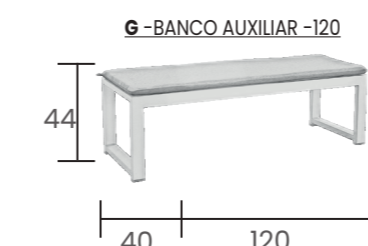

SERIE RINCONERA ZAFIRO

ARTICULO XL	DRALON	LUX IMPERMEABLE	PREMIUM	FUNDAS PROTECTORAS		
				ALFA	BETTA	GAMMA
A ZAFIRO-22 SOFA RINCÓN BRAZO IZQUIERDO/LEFT END SOFA/CANAPÉ BRAS GAUCHE	KY1260	CS1335	VU1425	CV95	BF145	RT215
B ZAFIRO-21 SOFA RINCÓN BRAZO DERECHO/RIGHT END SOFA/CANAPÉ BRAS DROITE	YY1260	EI1335	UY1425	FN95	AW145	DX215
C ZAFIRO-25 SILLA MEDIANERA/CORNER SOFA/ FAUTEUIL D'ANGLE	GH790	BX830	LT875	UC75	RU120	NF160
D ZAFIRO-26 RINCONERA CENTRAL/CORNER UNITFAUTEUIL D'ANGLE	OB855	EK895	KE940	KE75	EA120	US160
E ZAFIRO-4 MESA CENTRO /COFFEE TABLE/TABLE CENTRE	VQ565	MR565	MV565	IB65	PL85	KF115
F ZAFIRO-150 MESA CENTRO ALTA /COFFEE TABLE/TABLE CENTRE	GP690	TI690	FN690	FM85	QV130	ND180
G BANCO AUXILIAR-120/SIDE BENCH/BANC	XH295	TN315	WC340	ZC45	HI70	CE90
A+B+C+D+E ZAFIRO-28 SET SOFA RINCONERA/CORNER SET/SET CANAPÉ	KY4730	LX4960	IY5230	NF405	RK615	HN865
A+B+C+D+F+G ZAFIRO-30 SET SOFA RINCONERA/CORNER SET/SET CANAPÉ	SR5150	PP5400	EI5695	NS470	XD730	EZ1020
A ZAFIRO-240 MESA COMEDOR/DINING TABLE/TABLE SAM	KT1270			ZG125	DE190	GG285
ZAFIRO-160 MESA COMEDOR CUADRADA/DINING TABLE/TABLE SAM	KT1270			ZG105	DE155	GG255
C ZAFIRO-30 SILLÓN COMEDOR/DINING CHAIR/CHAISE	NZ560	OU595	EJ645	TS55	LS75	BT115