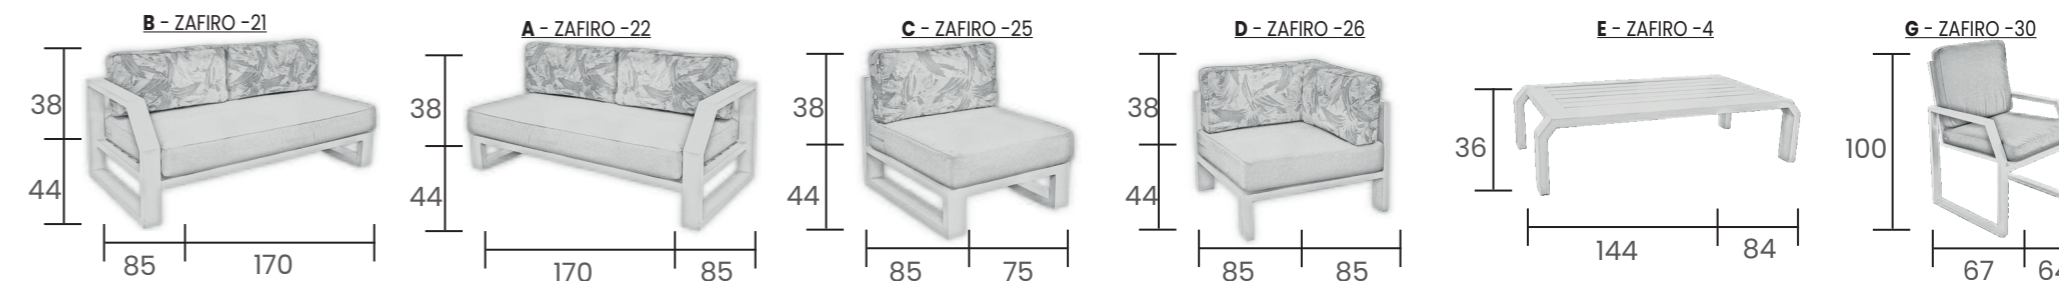

SERIE RINCONERA ZAFIRO

ARTICULO XL	DRALON	LUX IMPERMEABLE	PREMIUM	FUNDAS PROTECTORAS		
				ALFA	BETTA	GAMMA
A ZAFIRO-22 SOFA RINCÓN BRAZO IZQUIERDO/LEFT END SOFA/CANAPÉ BRAS GAUCHE	KY1260	CS1335	VU1425	CV95	BF145	RT215
B ZAFIRO-21 SOFA RINCÓN BRAZO DERECHO/RIGHT END SOFA/CANAPÉ BRAS DROITE	YY1260	EI1335	UY1425	FN95	AW145	DX215
C ZAFIRO-25 SILLA MEDIANERA/CORNER SOFA/ FAUTEUIL D'ANGLE	GH790	BX830	LT875	UC75	RU120	NF160
D ZAFIRO-26 RINCONERA CENTRAL/CORNER UNITFAUTEUIL D'ANGLE	OB855	EK895	KE940	KE75	EA120	US160
E ZAFIRO-4 MESA CENTRO /COFFEE TABLE/TABLE CENTRE	VQ565	MR565	MV565	IB65	PL85	KF115
F ZAFIRO-150 MESA CENTRO ALTA /COFFEE TABLE/TABLE CENTRE	GP690	TI690	FN690	FM85	QV130	ND180
G BANCO AUXILIAR-120/SIDE BENCH/BANC	XH295	TN315	WC340	ZC45	HI70	CE90
A+B+C+D+E ZAFIRO-28 SET SOFA RINCONERA/CORNER SET/SET CANAPÉ	KY4730	LX4960	IY5230	NF405	RK615	HN865
A+B+C+D+F+G ZAFIRO-30 SET SOFA RINCONERA/CORNER SET/SET CANAPÉ	SR5150	PP5400	EI5695	NS470	XD730	EZ1020
A ZAFIRO-240 MESA COMEDOR/DINING TABLE/TABLE SAM	KT1270			ZG125	DE190	GG285
ZAFIRO-160 MESA COMEDOR CUADRADA/DINING TABLE/TABLE SAM	KT1270			ZG105	DE155	GG255
C ZAFIRO-30 SILLÓN COMEDOR/DINING CHAIR/CHAISE	NZ560	OU595	EJ645	TS55	LS75	BT115