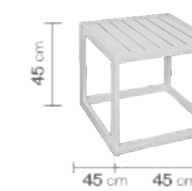

COD: MX235

C - VENEZIA-45