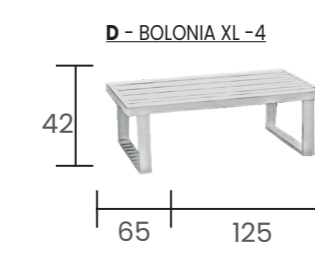

SERIE BOLONIA XL

ARTICULO XL	DRALON	LUX IMPERMEABLE	PREMIUM	FUNDAS PROTECTORAS		
				ALFA	BETTA	GAMMA
A BOLONIA XL-1 SILLÓN/ARMCHAIR/CANAPÉ	BY680	SC770	FZ880	OA75	SG120	VA160
B BOLONIA XL-2 SOFA 2 PLAZAS/SOFA/CANAPÉ	YH1060	MS1195	SV1330	DR95	BH145	NH215
C BOLONIA XL-3 SOFA 3 PLAZAS/SOFA/CANAPÉ	OO1385	AC1595	JQ1780	AV125	XG190	NW285
D BOLONIA-4 MESA CENTRO-125X65X42	LR450			JT65	TH85	XT115
E STANDARD-XL STANDARD XL REPOSAPIES/FOOTSTOOL/REPOSE-PIEDS	KJ295	NG310	II325	PM45	JN65	AL90
2XA+B+D	NR2870	NS3185	EW3540	DC310	VE470	OP650
2XA+C+D	YH3195	ED3585	KG3990	UW340	MX515	NP720
I BOLONIA-25 BRAZO NO ACOLCHADO	OL520	WQ560	NK605	MJ55	LZ75	ZB115
F BOLONIA-606 MESA AUXILIAR/SIDE TABLE/TABLE AUX	SV260			QA35	HJ55	DL75
G BOLONIA -40 MESA AUXILIAR/SIDE TABLE/TABLE AUX	RY160			QA35	HJ55	DL75