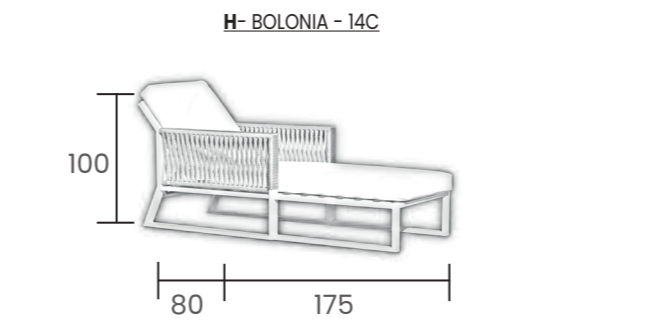

SERIE SOFÁ BOLONIA CUERDA RECLINABLE

ARTICULO XL	DRALON	LUX IMPERMEABLE	PREMIUM	FUNDAS PROTECTORAS		
				ALFA	BETTA	GAMMA
A BOLONIA-15 1PL SILLÓN/ARMCHAIR/FAUTEUIL	FN890	ZV940	IK985	OV75	DT120	AD160
B BOLONIA 25/CP 2PL SOFA 2 PLAZAS/SOFA/CANAPÉ	KK1310	LC1380	AV1470	GM95	NB145	AO215
C BOLONIA 35/CP 3PL SOFA 3 PLAZAS/SOFA/CANAPÉ	RM1750	WD1860	XP1990	UL125	DD190	YY285
D BOLONIA- 4 MESA CENTRO /COFFEE TABLE/TABLE CENTRE	ZZ450			SS65	JV85	FV115
E STANDARD-15 REPOSAPIES/FOOTSTOOL/REPOSE-PIEDS	YS390	RI410	SC440	FQ40	GL60	HV80
F BOLONIA -606 MESA AUXILIAR/SIDE TABLE/TABLE AUX	YM280			CK35	PO60	NV85
G BOLONIA -45 SILLÓN COMEDOR/DINING CHAIR/CHAISE	KU635	YW655	KM695	ME55	DD85	AJ115
2xA+B+D BOLONIA 850/CP SET SOFA SOFA/CANAPÉ	VA3540	JD3710	JU3890	NX310	AD470	CF650
2xA+B+D+2xE BOLONIA 870/CP SET SOFA SOFA/CANAPÉ	EH4320	AU4530	SX4770	MO390	LH590	CW810
2xA+C+D BOLONIA 960/CP SET SOFA SOFA/CANAPÉ	TE3980	DE4190	US4410	HE340	WP515	HB720
2xA+C+D+2xE BOLONIA 980/CP SET SOFA SOFA/CANAPÉ	EZ4760	ZO5010	JX5290	SC420	JI635	EC880
H BOLONIA 14 CAMA CAMA/SUNBED/BAIN SOLEIL (SIN COJIN)	GS790			UB80	DO125	GL185
COJÍN CAMA EXTRA 10 CM	KU205	YW265	KM335