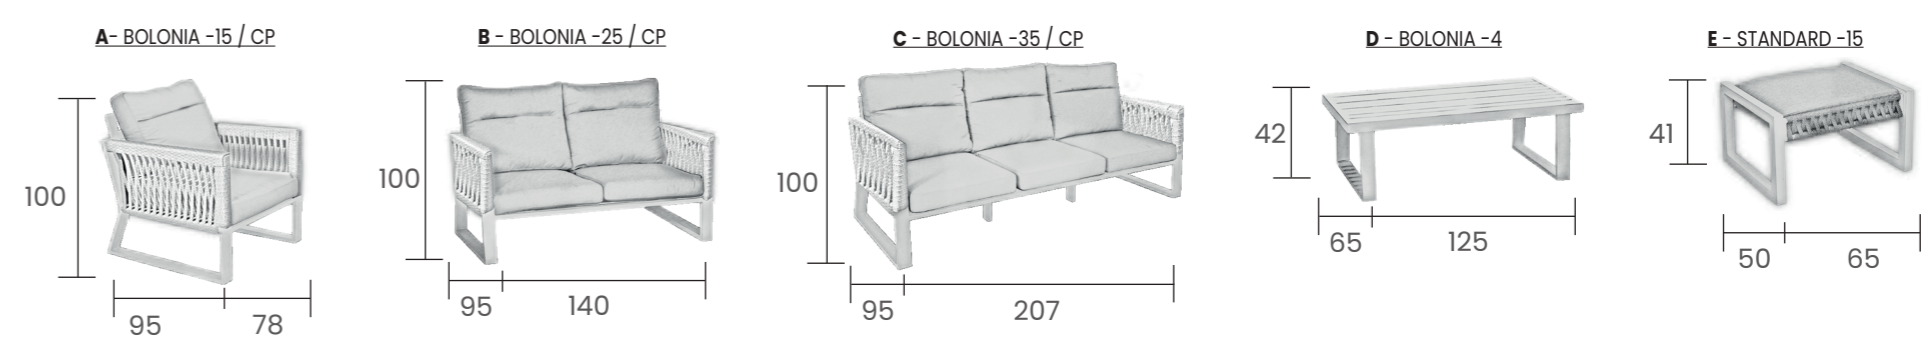

SERIE SOFÁ BOLONIA CUERDA RECLINABLE

ARTICULO XL	DRALON	LUX IMPERMEABLE	PREMIUM	FUNDAS PROTECTORAS		
				ALFA	BETTA	GAMMA
A BOLONIA-15 1PL SILLÓN/ARMCHAIR/FAUTEUIL	FN890	ZV940	IK985	OV75	DT120	AD160
B BOLONIA 25/CP 2PL SOFA 2 PLAZAS/SOFA/CANAPÉ	KK1310	LC1380	AV1470	GM95	NB145	AO215
C BOLONIA 35/CP 3PL SOFA 3 PLAZAS/SOFA/CANAPÉ	RM1750	WD1860	XP1990	UL125	DD190	YY285
D BOLONIA- 4 MESA CENTRO /COFFEE TABLE/TABLE CENTRE	ZZ450			SS65	JV85	FV115
E STANDARD-15 REPOSAPIES/FOOTSTOOL/REPOSE-PIEDS	YS390	RI410	SC440	FQ40	GL60	HV80
F BOLONIA -606 MESA AUXILIAR/SIDE TABLE/TABLE AUX	YM280			CK35	PO60	NV85
G BOLONIA -45 SILLÓN COMEDOR/DINING CHAIR/CHAISE	KU635	YW655	KM695	ME55	DD85	AJ115
2xA+B+D BOLONIA 850/CP SET SOFA SOFA/CANAPÉ	VA3540	JD3710	JU3890	NX310	AD470	CF650
2xA+B+D+2xE BOLONIA 870/CP SET SOFA SOFA/CANAPÉ	EH4320	AU4530	SX4770	MO390	LH590	CW810
2xA+C+D BOLONIA 960/CP SET SOFA SOFA/CANAPÉ	TE3980	DE4190	US4410	HE340	WP515	HB720
2xA+C+D+2xE BOLONIA 980/CP SET SOFA SOFA/CANAPÉ	EZ4760	ZO5010	JX5290	SC420	JI635	EC880
H BOLONIA 14 CAMA CAMA/SUNBED/BAIN SOLEIL (SIN COJIN)	GS790			UB80	DO125	GL185
COJÍN CAMA EXTRA 10 CM	KU205	YW265	KM335