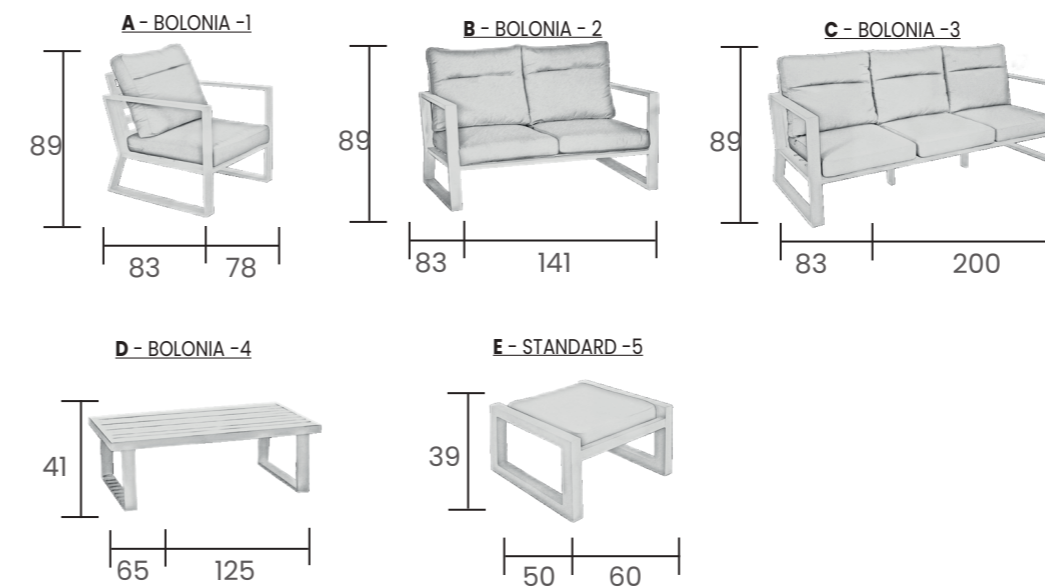

SERIE SOFÁ BOLONIA

ARTICULO XL	DRALON	LUX IMPERMEABLE	PREMIUM	FUNDAS PROTECTORAS		
				ALFA	BETTA	GAMMA
A BOLONIA-1 SILLÓN/ARMCHAIR	VR530	HU570	OA610	ZK75	FU120	FT160
B BOLONIA-2 SOFA 2 PLAZAS/SOFA	KL790	YF860	YM925	LW95	JA145	YS215
C BOLONIA-3 SOFA 3 PLAZAS/SOFA	BQ1050	QK1175	GJ1275	BZ125	RP190	EH285
D BOLONIA-4 MESA CENTRO 125	SS430			IH65	LM85	PZ115
E STANDARD-5 REPOSAPIES	YN260	CT270	AB280	KE40	KL60	RH80
F BOLONIA-606 MESA AUXILIAR	SV260			QA35	HJ55	DL75
2xA+B+D BOLONIA-7 SET SOFA 2 PLAZAS	ST2280	QO2430	HM2575	QZ285	F1445	UX650
2xA+C+D BOLONIA-8 SET SOFA 3 PLAZAS	AC2540	XK2745	IB2925	LH315	IV490	HY720