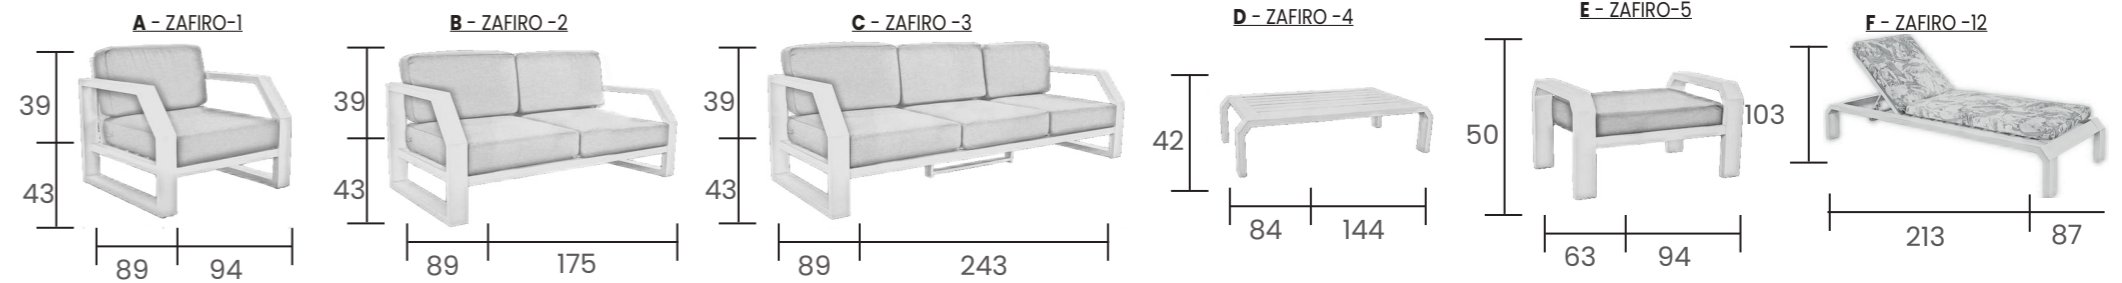

SERIE SOFÁ ZAFIRO

ARTICULO XL	DRALON	LUX IMPERMEABLE	PREMIUM	FUNDAS PROTECTORAS		
				ALFA	BETTA	GAMMA
A ZAFIRO-1 SILLÓN/ARMCHAIR/FAUTEUIL	QF885	KM925	KN970	WT75	JV120	YP160
B ZAFIRO-2 SOFA 2 PLAZAS/SOFA/CANAPÉ	XZ1295	RB1375	VY1465	RQ95	IJ145	LR215
C ZAFIRO-3 SOFA 3 PLAZAS/SOFA/CANAPÉ	IV1650	OP1790	YL1920	AF125	HH190	HF285
D ZAFIRO-4 MESA CENTRO /COFFEE TABLE/TABLE CENTRE	CE565			RN70	KS115	KV150
E ZAFIRO-5 REPOSAPIES/FOOTSTOOL/REPOSE-PIEDS	AV395	LV410	DQ435	CC65	RR85	IF115
2xA+B+D ZAFIRO-7 SET SOFA 2 PLAZAS/SOFA/CANAPÉ	LI3630	CI3635	XW3840	VC310	UV470	JR650
2xA+C+D ZAFIRO-8 SET SOFA 3 PLAZAS/SOFA/CANAPÉ	IR3985	EF4050	RO4295	DG340	KP515	EV720
ZAFIRO-12 CAMA/SUNBED/BAIN SOLEIL	AJ790			BP75	LW120	HF160
COJIN PLUS CAMA 6 CM+ GUATA	FG180	RR240	KI330