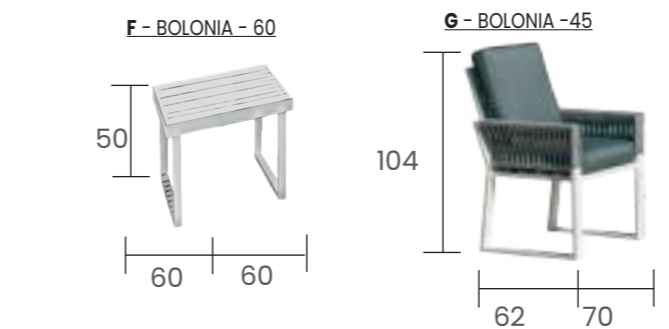

SERIE SOFÁ BOLONIA CUERDA RECLINABLE

ARTICULO XL	DRALON	LUX IMPERMEABLE	PREMIUM	FUNDAS PROTECTORAS		
				ALFA	BETTA	GAMMA
A BOLONIA-15 1PL SILLÓN/ARMCHAIR/FAUTEUIL	FN890	ZV940	IK985	OV75	DT120	AD160
B BOLONIA 25/CP 2PL SOFA 2 PLAZAS/SOFA/CANAPÉ	KK1310	LC1380	AV1470	GM95	NB145	AO215
C BOLONIA 35/CP 3PL SOFA 3 PLAZAS/SOFA/CANAPÉ	RM1750	WD1860	XP1990	UL125	DD190	YY285
D BOLONIA- 4 MESA CENTRO /COFFEE TABLE/TABLE CENTRE	ZZ450			SS65	JV85	FV115
E STANDARD-15 REPOSAPIES/FOOTSTOOL/REPOSE-PIEDS	YS390	RI410	SC440	FQ40	GL60	HV80
F BOLONIA -606 MESA AUXILIAR/SIDE TABLE/TABLE AUX	YM280			CK35	PO60	NV85
G BOLONIA -45 SILLÓN COMEDOR/DINING CHAIR/CHAISE	KU635	YW655	KM695	ME55	DD85	AJ115
2xA+B+D BOLONIA 850/CP SET SOFA SOFA/CANAPÉ	VA3540	JD3710	JU3890	NX310	AD470	CF650
2xA+B+D+2xE BOLONIA 870/CP SET SOFA SOFA/CANAPÉ	EH4320	AU4530	SX4770	MO390	LH590	CW810
2xA+C+D BOLONIA 960/CP SET SOFA SOFA/CANAPÉ	TE3980	DE4190	US4410	HE340	WP515	HB720
2xA+C+D+2xE BOLONIA 980/CP SET SOFA SOFA/CANAPÉ	EZ4760	ZO5010	JX5290	SC420	JI635	EC880
H BOLONIA 14 CAMA CAMA/SUNBED/BAIN SOLEIL (SIN COJIN)	GS790			UB80	DO125	GL185
COJÍN CAMA EXTRA 10 CM	KU205	YW265	KM335