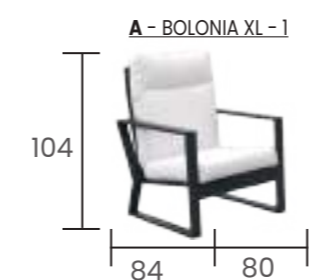

SERIE BOLONIA XL

ARTICULO XL	DRALON	LUX IMPERMEABLE	PREMIUM	FUNDAS PROTECTORAS		
				ALFA	BETTA	GAMMA
A BOLONIA XL-1 SILLÓN/ARMCHAIR/CANAPÉ	BY680	SC770	FZ880	OA75	SG120	VA160
B BOLONIA XL-2 SOFA 2 PLAZAS/SOFA/CANAPÉ	YH1060	MS1195	SV1330	DR95	BH145	NH215
C BOLONIA XL-3 SOFA 3 PLAZAS/SOFA/CANAPÉ	OO1385	AC1595	JQ1780	AV125	XG190	NW285
D BOLONIA-4 MESA CENTRO-125X65X42	LR450			JT65	TH85	XT115
E STANDARD-XL STANDARD XL REPOSAPIES/FOOTSTOOL/REPOSE-PIEDS	KJ295	NG310	II325	PM45	JN65	AL90
2XA+B+D	NR2870	NS3185	EW3540	DC310	VE470	OP650
2XA+C+D	YH3195	ED3585	KG3990	UW340	MX515	NP720
I BOLONIA-25 BRAZO NO ACOLCHADO	OL520	WQ560	NK605	MJ55	LZ75	ZB115
F BOLONIA-606 MESA AUXILIAR/SIDE TABLE/TABLE AUX	SV260			QA35	HJ55	DL75
G BOLONIA -40 MESA AUXILIAR/SIDE TABLE/TABLE AUX	RY160			QA35	HJ55	DL75