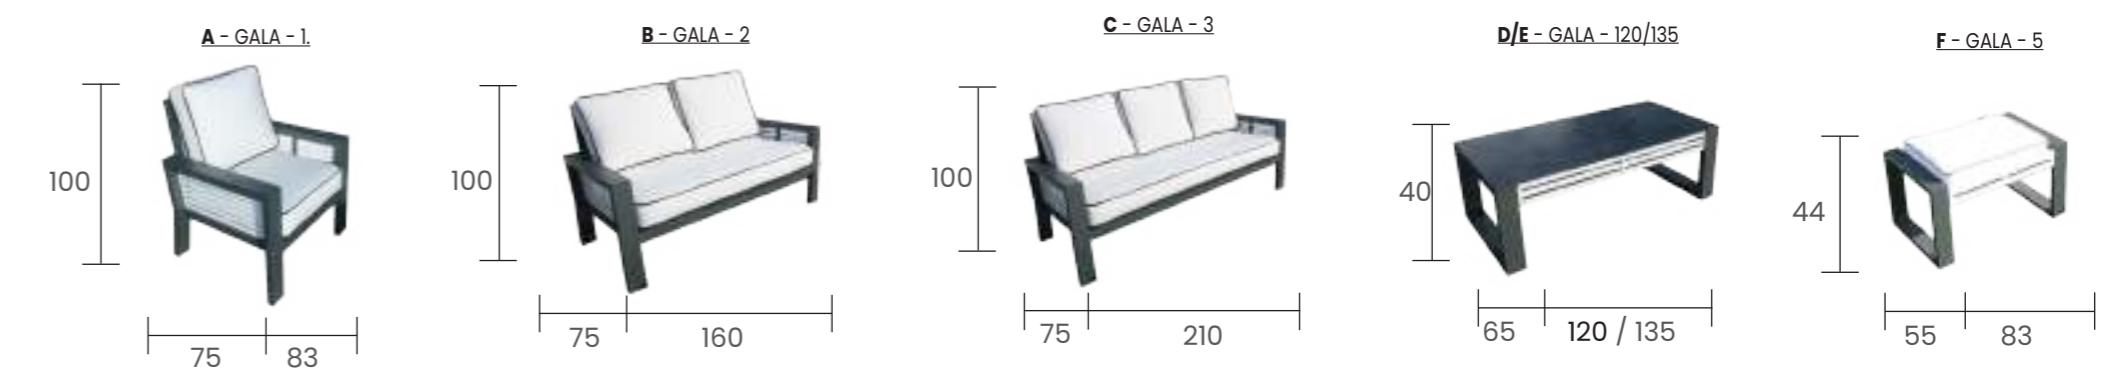

SERIE GALA

ARTICULO XL	DRALON	LUX IMPERMEABLE	PREMIUM	FUNDAS PROTECTORAS		
				ALFA	BETTA	GAMMA
A GALA-1 BICOLOR SILLÓN/ARMCHAIR/FAUTEUIL	WD1090	LT1130	CV1175	CW75	QR120	AB185
B GALA-2 BICOLOR SOFA 2 PLAZAS/SOFA/CANAPÉ	ET1520	UB1580	RA1670	LZ95	LN145	MC215
C GALA-3 BICOLOR SOFA 3 PLAZAS/SOFA/CANAPÉ	ZQ1795	UF1890	CZ2020	WB125	UY190	UY285
D GALA-120 BICOLOR MESA CENTRO 120/COFFE TABLE/TABLE CENTRE HPL AL.	NK575			KB65	MA85	LW105
E GALA-135 BICOLOR MESA CENTRO 135/COFFE TABLE/TABLE CENTRE HPL AL.	WR675			FH65	GB85	KS105
F GALA-5 BICOLOR REPOSAPIES/FOOTSTOOL/REPOSE-PIEDS	DC520	BU530	AQ555	MM40	AJ60	IR80
2xA+2xB+D GALA-7 BICOLOR SET SOFA 2 PLAZAS/SOFA/CANAPÉ	AT4275	IH4415	EB4595	OQ310	JV470	XW690
2xA+2xC+E GALA-8 BICOLOR SET SOFA 3 PLAZAS/SOFA/CANAPÉ	JO4650	AC4825	CU5045	VR340	YV515	GO760