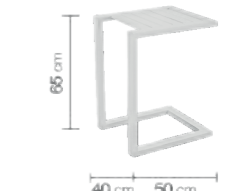

COD: MX275MX

E - DONIA - 60