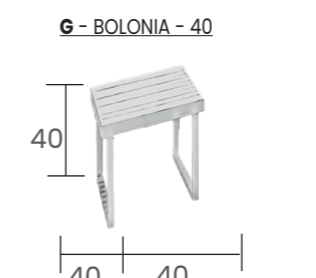

SERIE BOLONIA XL

ARTICULO XL	DRALON	LUX IMPERMEABLE	PREMIUM	FUNDAS PROTECTORAS		
				ALFA	BETTA	GAMMA
A BOLONIA XL-1 SILLÓN/ARMCHAIR/CANAPÉ	BY680	SC770	FZ880	OA75	SG120	VA160
B BOLONIA XL-2 SOFA 2 PLAZAS/SOFA/CANAPÉ	YH1060	MS1195	SV1330	DR95	BH145	NH215
C BOLONIA XL-3 SOFA 3 PLAZAS/SOFA/CANAPÉ	OO1385	AC1595	JQ1780	AV125	XG190	NW285
D BOLONIA-4 MESA CENTRO-125X65X42	LR450			JT65	TH85	XT115
E STANDARD-XL STANDARD XL REPOSAPIES/FOOTSTOOL/REPOSE-PIEDS	KJ295	NG310	II325	PM45	JN65	AL90
2XA+B+D	NR2870	NS3185	EW3540	DC310	VE470	OP650
2XA+C+D	YH3195	ED3585	KG3990	UW340	MX515	NP720
I BOLONIA-25 BRAZO NO ACOLCHADO	OL520	WQ560	NK605	MJ55	LZ75	ZB115
F BOLONIA-606 MESA AUXILIAR/SIDE TABLE/TABLE AUX	SV260			QA35	HJ55	DL75
G BOLONIA -40 MESA AUXILIAR/SIDE TABLE/TABLE AUX	RY160			QA35	HJ55	DL75