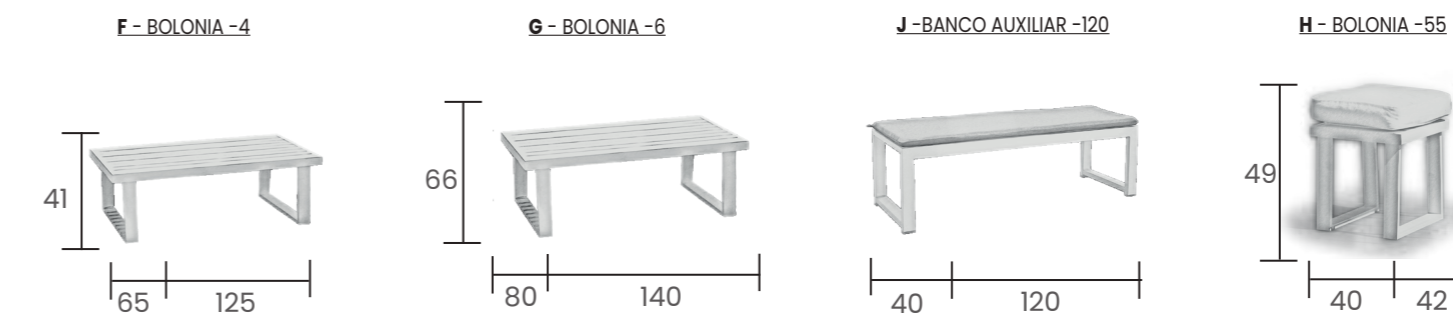

SERIE RINCONERA BOLONIA

ARTICULO XL	DRALON	LUX IMPERMEABLE	PREMIUM	FUNDAS PROTECTORAS		
				ALFA	BETTA	GAMMA
A BOLONIA-24 SOFA BRAZO IZQUIERDO/LEFT END SOFA/CANAPÉ BRAS GAUCHE	UB1110	TD1220	GW1345	XP125	BL190	JP285
B BOLONIA-23 SOFA BRAZO DERECHO/RIGHT END SOFA/CANAPÉ BRAS DROITE	YR1110	RQ1220	KP1345	MP125	OJ190	FE285
C BOLONIA-21 SOFA BRAZO DERECHO/RIGHT END SOFA/CANAPÉ BRAS DROITE	DA895	ZS965	AW1035	JW95	NZ145	YL215
D BOLONIA-22 SOFA BRAZO IZQUIERDO/LEFT END SOFA/CANAPÉ BRAS GAUCHE	DB895	XS965	US1035	VG95	XG145	ZD215
E BOLONIA-27 SILLA MEDIANERA/CORNER SOFA/ FAUTEUIL D'ANGLE	DT440	WZ480	TI520	EP75	MB120	TQ160
F BOLONIA-4 MESA CENTRO /COFFEE TABLE/TABLE CENTRE	WK430			WZ65	HE85	HE115
G BOLONIA-6 MESA COMEDOR/DINING TABLE/TABLE SAM	QF550			XB75	YZ120	WE160
H BOLONIA -55 TABURETE/TABURETT/TABOURET	RY140	NL145	WW150	GB65	FN85	FI115
J BANCO AUXILIAR 120 / BENCH / BANC	QF295	HR305	MD330	XB45	YZ70	WE90
A+D+E+F BOLONIA-28 SET SOFA RINCONERA/CORNER SET/SET CANAPÉ	TJ2875	XU3095	WZ3330	KO360	DG540	SZ775
A+D+E+G+2XH BOLONIA-30 SET SOFA RINCONERA/CORNER SET/SET CANAPÉ	IA3275	AJ3505	HR3750	KS405	ON575	HW820