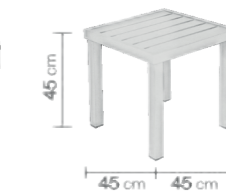

COD: MX195

D - ALHAMA-50