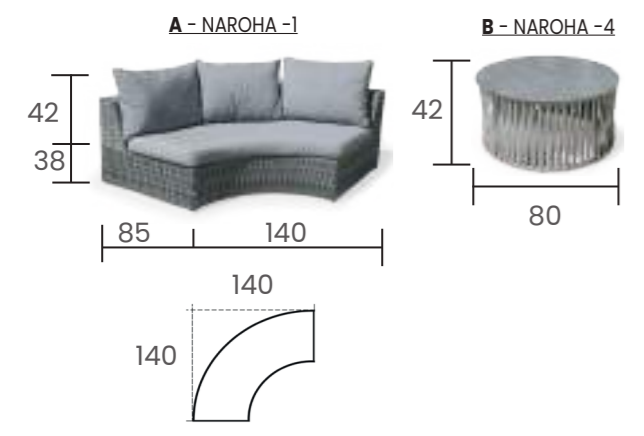

**Set HAVANA - 7 (sin reposapiés)** | Menta Lux

Set NAROHA-8  
Cloud Lux

Set NAROHA-8 | Menta Lux

TENERIFE-15 Cama / Daybed  
an. 170 Ø x al. 43 +89 cm  
Cloud Lux  
+ 5 Cojines / Cushions / Coussins

SERIE SOFÁ NAROHA