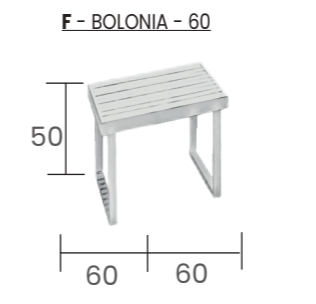

SERIE BOLONIA XL

ARTICULO XL	DRALON	LUX IMPERMEABLE	PREMIUM	FUNDAS PROTECTORAS		
				ALFA	BETTA	GAMMA
A BOLONIA XL-1 SILLÓN/ARMCHAIR/CANAPÉ	BY680	SC770	FZ880	OA75	SG120	VA160
B BOLONIA XL-2 SOFA 2 PLAZAS/SOFA/CANAPÉ	YH1060	MS1195	SV1330	DR95	BH145	NH215
C BOLONIA XL-3 SOFA 3 PLAZAS/SOFA/CANAPÉ	OO1385	AC1595	JQ1780	AV125	XG190	NW285
D BOLONIA-4 MESA CENTRO-125X65X42	LR450			JT65	TH85	XT115
E STANDARD-XL STANDARD XL REPOSAPIES/FOOTSTOOL/REPOSE-PIEDS	KJ295	NG310	II325	PM45	JN65	AL90
2XA+B+D	NR2870	NS3185	EW3540	DC310	VE470	OP650
2XA+C+D	YH3195	ED3585	KG3990	UW340	MX515	NP720
I BOLONIA-25 BRAZO NO ACOLCHADO	OL520	WQ560	NK605	MJ55	LZ75	ZB115
F BOLONIA-606 MESA AUXILIAR/SIDE TABLE/TABLE AUX	SV260			QA35	HJ55	DL75
G BOLONIA -40 MESA AUXILIAR/SIDE TABLE/TABLE AUX	RY160			QA35	HJ55	DL75